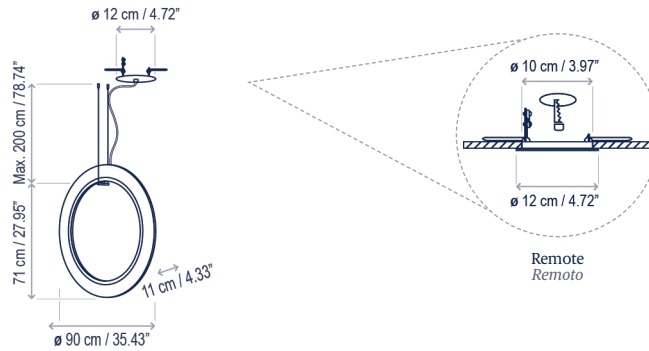

Roda S/90/V