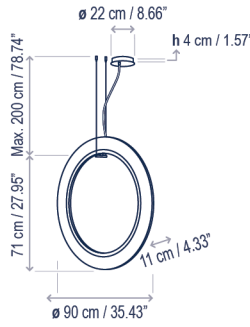

Roda S/90/V

Diseño / Design:
Joana Bover / 2023

Tipología: Suspensión
Typology: Pendant lamp

Ambiente: Interior
Environment: Indoor

Descripción técnica / Technical description:

Peso Neto: Consultar
Net Weight: Consult

1 Caja/Box | Consultar / Consult
Peso bruto: Consultar/Gross Weight: Consult

Materiales: Aluminio, Acero, Cinta
Materials: Aluminum, Steel, Ribbon

*El florón puede instalarse empotrado o en superficie según la necesidad.
*The canopy can be installed recessed/surface depending on the customer needs.