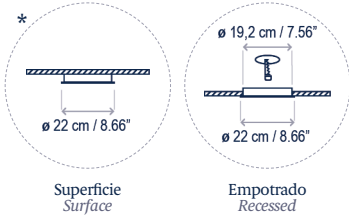

Roda S/90/V

Diseño / Design:
Joana Bover / 2023

Tipología: Suspensión
Typology: Pendant lamp

Ambiente: Interior
Environment: Indoor

Descripción técnica / Technical description:

Peso Neto: Consultar
Net Weight: Consult

1 Caja/Box | Consultar / Consult
Peso bruto: Consultar/Gross Weight: Consult

Materiales: Aluminio, Acero, Cinta
Materials: Aluminum, Steel, Ribbon

*El florón puede instalarse empotrado o en superficie según la necesidad.
*The canopy can be installed recessed/surface depending on the customer needs.

Opción Dali: consultar
Dali option: consult

Para regulaciones Casambi, consultar
For Casambi dimmers, consult

Personalizable: consultar
Customizable: consult

Certificaciones
Certifications

Guía de Instalación
Installation Guide

Descripción lámpara / Lamps description:

120-277V
50/60Hz | IP-20 | 34 W LED / CRI: 90 / 2700K
4000 lm fuente de luz / light source

Ref	Acabados / Finishing	Ean13
36608210189	Regulable 1-10V - Marrón Pantalla Cinta Translúcida Blanca Dimmable 1-10V - Brown White Translucent Ribbon Shade	8435493741116
36608210190	Regulable 1-10V - Marrón Pantalla Cinta Translúcida Crema Dimmable 1-10V - Brown Cream Translucent Ribbon Shade	8435493741123

Descripción lámpara / Lamps description:

180-240V
50/60Hz | IP-20 | 34 W LED / CRI: 90 / 2700K
4000 lm fuente de luz / light source

Ref	Acabados / Finishing	Ean13
36608215189	Regulable Triac - Marrón Pantalla Cinta Translúcida Blanca Dimmable Triac - Brown White Translucent Ribbon Shade	8435493741208
36608215190	Regulable Triac - Marrón Pantalla Cinta Translúcida Crema Dimmable Triac - Brown Cream Translucent Ribbon Shade	8435493741215

bover
barcelona lights

Avda. Catalunya 173
Poligon Ind. Sud
08440 Cardedeu
Barcelona, Spain

T. +34 938 713 152
F. +34 938 462 089
info@bover.es
www.bover.es