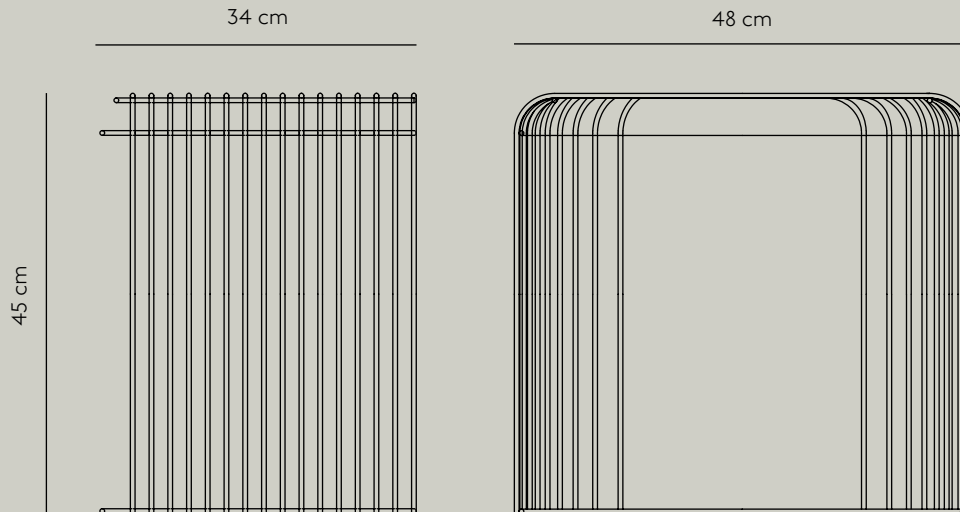

AYTM

CURVA TABLE

Product sheet

SPECIFICATIONS

<i>PRODUCT TYPE</i>	Table
<i>PRODUCT NAME</i>	CURVA
<i>COLOURS</i>	Gold Silver Black Taupe
<i>DIMENSIONS</i>	L34 x W48 x H45 cm
<i>WEIGHT</i>	3,7 kg
<i>MATERIAL</i>	Steel w. brass plating Steel w. chrome plating Steel w. powder coating
<i>QUANTITY PER PARCEL</i>	1
<i>PACKAGING DIMENSIONS</i>	L36 x W50 x H47 cm
<i>PACKAGING WEIGHT</i>	4,8 kg