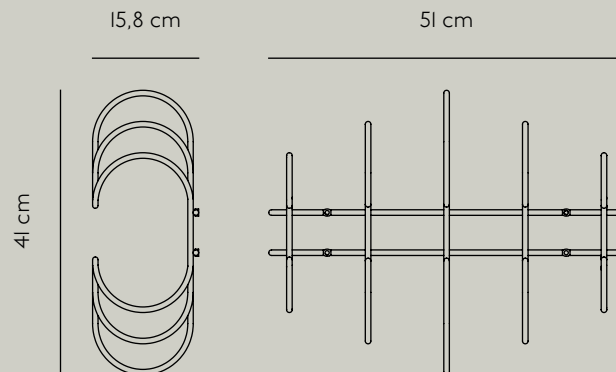

AYTM

MOVEO COAT RACK (SMALL)

Product sheet

SPECIFICATIONS

<i>PRODUCT TYPE</i>	Coat rack
<i>PRODUCT NAME</i>	MOVEO
<i>COLOURS</i>	Gold Silver Black
<i>DIMENSION</i>	L:51 W:15,8 H:41 cm
<i>WEIGHT</i>	1,75 kg
<i>MATERIAL</i>	Steel w. brass plating Steel w. chrome plating Steel w. matte powder coating
<i>QUANTITY PER PARCEL</i>	1
<i>PACKAGING DIMENSIONS</i>	L:56 W:42 H:18 cm
<i>PACKAGING WEIGHT</i>	3 kg
<i>COMPLIANT WITH</i>	BS EN 16121 (:2013+A1:2017) ANSI/BIFMA X5.9-2019 Q/SKL 007-2019
<i>MAX LOAD</i>	25 kg