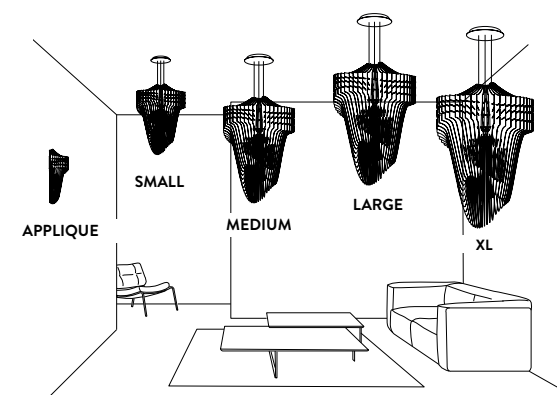

ARIA ENTIRE COLLECTION