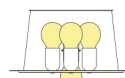

SUSPENSION M