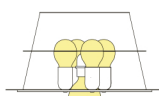

SUSPENSION L