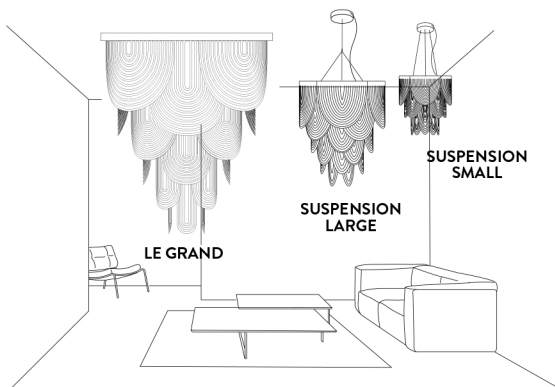

# CEREMONY

design by Bruno Rainaldi

Compendium page 218 / 222

PRODUCT / PRODOTTO	DIMENSIONS / MISURE	COLOUR/COLORE	CODE / CODICE
<b>LE GRAND CEREMONY</b> <b>Bulbs:</b>  20 X 8W GU10 Spot LED + suggested dim. max Ø5 x h 5 cm (1,96" x h. 1,96")  1 X 15 W -E27 Spot LED suggested dimension max Ø 6,5 x h 9 cm (2,55" x h. 3,54") <b>Dimmable with:</b> Dimmable bulbs <b>Made of:</b> Cristalflex® <b>Weight:</b> net Kg 75 - gross Kg 178,57 <b>Package:</b> 222 x 222 x h. 42,5 cm		<input type="checkbox"/> WHITE	<b>CERC6XLWHT000SE000EU</b>  STRUCTURE FINISHING TO BE DETERMINED PER PROJECT
		<input type="checkbox"/> PRISMA <input type="checkbox"/> FUMÉ	<b>CERSOVSWHT01T00000EU</b> <b>CERSOVSPRS01T00000EU</b> <b>CERSOVSFUM01T00000EU</b>
<b>SUSPENSION LARGE</b> <b>Bulbs E27:</b>  4 X 12W LED Filament +  1 X 8W GU10 Spot LED <b>Dimmable with:</b> Dimmable bulbs <b>Made of:</b> Lentiflex® / Cristalflex® Fumé Opalflex Porcelaine® <b>Weight:</b> net Kg 15,00 - gross Kg 22 <b>Package:</b> 102 x 104 x h. 33 cm		<input type="checkbox"/> WHITE	<b>CERSOVSWHT01T00000EU</b>
		<input type="checkbox"/> PRISMA <input type="checkbox"/> FUMÉ	<b>CERSOVSPRS01T00000EU</b> <b>CERSOVSFUM01T00000EU</b>
<b>SUSPENSION SMALL</b> <b>Bulbs E27:</b>  3 X 12W LED Filament +  1 X 8W GU10 Spot <b>Dimmable with:</b> Dimmable bulbs <b>Made of:</b> Lentiflex® / Cristalflex® Fumé Opalflex Porcelaine® <b>Weight:</b> net Kg 5 - gross Kg 5,8 <b>Package:</b> 60 x 60 x h. 25 cm		<input type="checkbox"/> WHITE	<b>CERSM00WHT01T00000EU</b>
		<input type="checkbox"/> PRISMA <input type="checkbox"/> FUMÉ	<b>CERSM00PRRS01T00000EU</b> <b>CERSM00FUM01T00000EU</b>

## CEREMONY COLLECTION

## CANOPY DETAILS

**LARGE:** Ø 14 cm x h. 3 cm (Ø 5-1/2" x h. 1")  
**SMALL:** Ø 14 cm x h. 3 cm (Ø 5-1/2" x h. 1")

6m. cable kit must be ordered with lamp purchase  
 Multiple installation kit on request