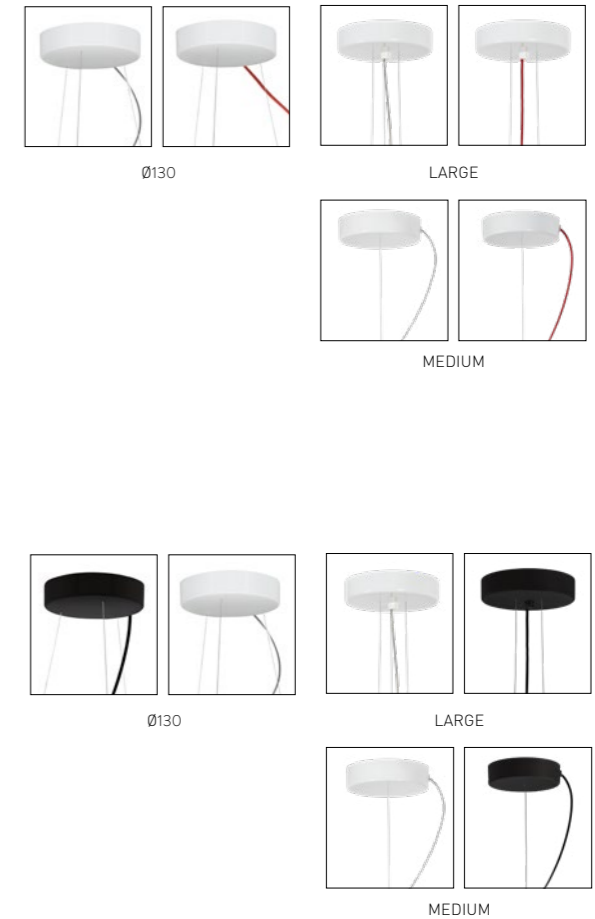

SUSPENSION CANOPY DETAILS

130: Ø 19 x 5 cm (Ø 7-1/2" x h. 2")
 6 m. cable kit also available for purchase after lamp order
 Kit Cavi da 6m acquistabile anche successivamente

LARGE: Ø 14 cm x h. 3,2 cm (Ø 5-1/2" x h. 1-1/4")

MEDIUM: Ø 12 cm x h. 3,2 cm (Ø 4-3/4" x h. 1-1/4")
 6m. cable kit must be ordered with lamp purchase
 Kit Cavi da 6m da richiedere tassativamente in fase di ordine

Multiple installation kit on request
 Kit di installazione multipla su richiesta

FUMÉ - WHITE - ORANGE - PURPLE

Available only with transparent cable - Disponibile solo con cavo trasparente

CLIZIA SUSPENSION MAMA NON MAMA - GOLD and WHITE

+ **CLIZIA SUSPENSION PIXEL**

Red wrapped electric wire - Available also with transparent cable
 Cavo calzato rosso - Disponibile anche con cavo trasparente

CLIZIA SUSPENSION MAMA NON MAMA - BLACK

Black wrapped electric wire with black matte canopy
 Available also with transparent cable with white canopy

Cavo calzato nero con rosone nero opaco
 Disponibile con cavo elettrico trasparente con rosone bianco