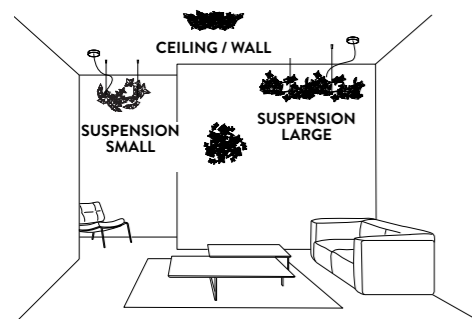

PRODUCT / PRODOTTO	DIMENSIONS / MISURE	COLOUR / COLORE	CODE / CODICE
CEILING / WALL Bulbs: 7 X 5W G9 LED Dimmable Made of: Lentiflex® / Polycarbonate / Stainless Steel With: Dimmable Bulbs Included Weight: net Kg 1,7 - gross Kg 2,75 Package: 65,5 x 64 x h. 25 cm	 65 cm (25-1/2") 21 cm (8-1/4")	PRISMA	HANCM00PRS00G9000EU

CANOPY DETAILS

HANAMI

Ø 12 cm x h. 3,2 cm (Ø 4-3/4" x h. 1-1/4")

Red wrapped electric wire - Available also with transparent cable
Cavo calzato rosso - Disponibile anche con cavo trasparente

6m. cable kit must be ordered with lamp purchase
Kit Cavi da 6m da richiedere tassativamente in fase di ordine

HANAMI ENTIRE COLLECTION

FINISHES