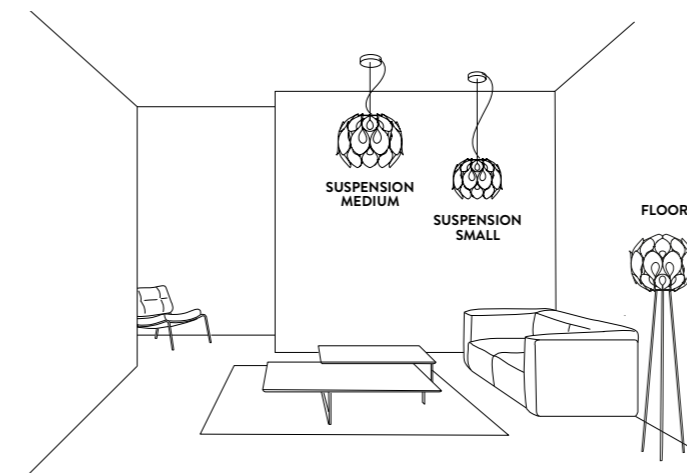

PRODUCT / PRODOTTO	DIMENSIONS / MISURE	COLOUR / COLORE	CODE / CODICE
FLOOR Bulbs E27: 3 X 12W LED Filament Dimmable with: Dimmable bulbs Made of: Methacrylate / Lentiflex® Goldflex® / Steelflex® / Copperflex® With: Magnetic System® - Dimmer Hand- finished Sphere Weight: net Kg 5 - gross Kg 8,6 Package: A 55 x 56 x h.45 cm - Kg 4,6 B 21 x 152 x h.12 cm - Kg 4		☐ WHITE	FLOFM00WHT000000000EU
		☒ GOLD	FLOFM00GLD000000000EU
		☒ SILVER	FLOFM00SLV000000000EU
		☒ COPPER	FLOFM00CPP000000000EU
		☒ PEWTER	FLOFM00PWT000000000EU

CANOPY DETAILS

FLORA

Ø 12 cm x h. 3,2 cm (Ø 4-3/4" x h. 1-1/4")

6m. cable kit must be ordered with lamp purchase
Kit Cavi da 6m da richiedere tassativamente in fase di ordine

Multiple installation kit on request
Kit di installazione multipla su richiesta

FLORA ENTIRE COLLECTION