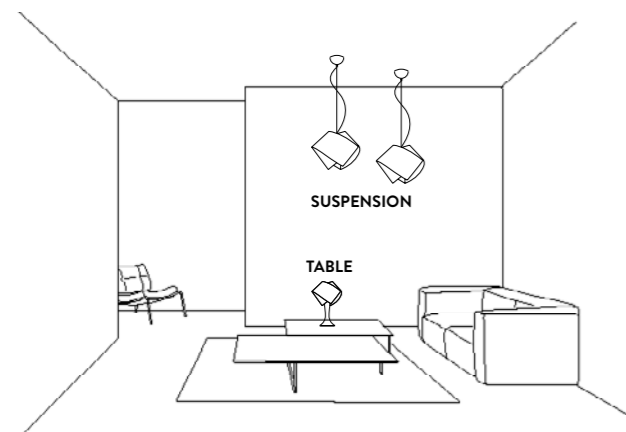

PRODUCT	DIMENSION	COLOUR	CODE
SUSPENSION Bulbs E26: 1 X 12W LED Filament Dimmable with: Dimmable bulbs Made of: Opalflex® Weight: net 2,4 - gross 4,4 lb Package: 16,1 x 16,1 x h 16,1 in		ARLECCHINO	GEMSM00ARL01T000000US
		MULTICOLOR	GEMSM00MCL01T000000US
		GOLD	GEMSM00GLD01T000000US
		ORANGE	GEMSM00ORG01T000000US
		YELLOW	GEMSM00YLW01T000000US
		GREEN	GEMSM00GRN01T000000US
TABLE LAMP S Bulbs E12: 1 X 6W LED Filament Made of: Opalflex® With: White steel base Weight: net 1,1 - gross 1,5 lb Package: 9,8 x 9,3 x h 13,8 in		ARLECCHINO	GEMTS00ARL0000000000US
		MULTICOLOR	GEMTS00MCL0000000000US
		ORANGE	GEMTS00ORG0000000000US
		YELLOW	GEMTS00YLW0000000000US
		GREEN	GEMTS00GRN0000000000US
		BLUE	GEMTS00BLU0000000000US

PRODUCT	DIMENSION	COLOUR	CODE		
SUSPENSION Bulbs E26: 1 X 12W LED Filament Dimmable with: Dimmable bulbs Made of: Opalflex® Weight: net 2,4 - gross 4,4 lb Package: 16,1 x 16,1 x h 16,1 in		PRISMA	GEMSM00PRS01T000000US		
		AMBER	GEMSM00AMB01T000000US		
		AMETHYST	GEMSM00AMT01T000000US		
		EMERALD	GEMSM00EMD01T000000US		
		GOLD	GEMSM00PRG01T000000US		
		TABLE LAMP S Bulbs E12: 1 X 6W LED Filament Made of: Opalflex® With: White steel base Weight: net 1,1 - gross 1,5 lb Package: 9,8 x 9,3 x h 13,8 in		PRISMA	GEMTS00PRS0000000000US
AMBER	GEMTS00AMB0000000000US				
AMETHYST	GEMTS00AMT0000000000US				
EMERALD	GEMTS00EMD0000000000US				
GOLD	GEMTS00PRG0000000000US				

GEMMY ENTIRE COLLECTION