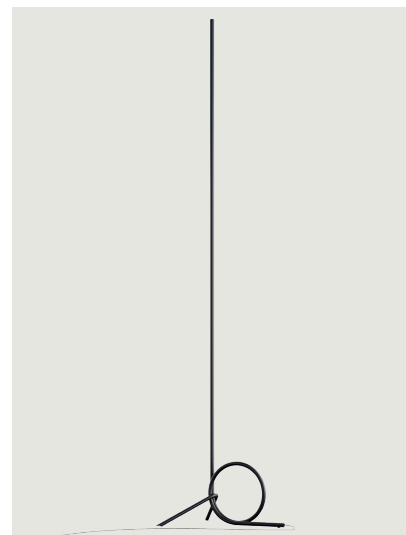

Spring

Modèle Spring Floor

Spring est une lampe à bras dont la ré-interprétation contemporaine d'un classique ajoute une touche lifestyle.

Spring Floor	Source lumineuse	Monture	Diffuseur	Code
 <p>70.85" 180 cm</p> <p>16.44" 41.75 cm</p> <p>13.71" 34.81 cm</p> <p>∅ 0.55" ∅ 1.4 cm</p>	<p>LED 2700K 30.5 W / 3050 lm CRI 95 MacAdam 3-Step</p> <p>LED et driver inclus</p>	<p>● Deep Black</p>	<p>● Deep Black</p>	<p>51470 2027</p>

Poids net: 2.00 kg

Colis: 1

CE

IP20

Energy Saving

Dim

ERC

Autres applications Spring

Spring Medium Wall

Spring Large Wall

Spring Ceiling