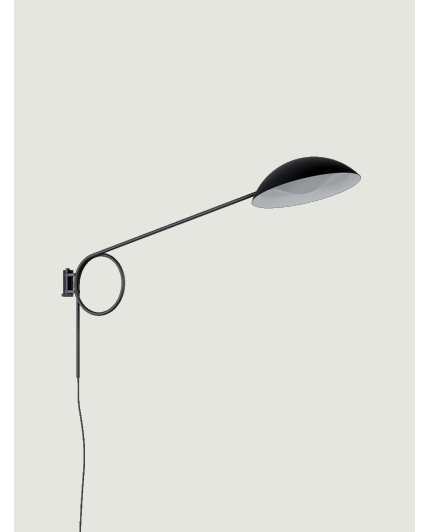

### Modèle Spring Medium Wall

Spring est une lampe à bras dont la ré-interprétation contemporaine d'un classique ajoute une touche lifestyle.

#### Spring Medium Wall

#### Source lumineuse

LED E27  
1 x 25 W

#### Monture: Metal

● Deep Black