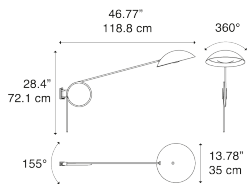

Spring Medium Wall