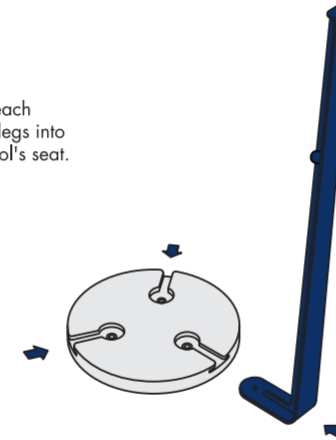

DANS LE PACK

L'assise retournée, glissez les 3 pieds dans chacun des logements.

fr

MONTAGE

Serrez chaque vis à l'aide de la clé Allen fournie.

Installez l'anneau, et vissez les 3 vis restantes à l'aide de la clé allen.

fr

MISE EN GARDE

MONTAGE.

- Le montage demande la plus grande vigilance, réalisez le de préférence sur un tapis ou une moquette.
- Serrez chaque vis à l'aide de la clé Allen
- N'apportez aucune modification ou transformation au produit.
- Un montage incorrect peut entraîner des dommages corporels.
- Si vous avez un doute, merci de nous contacter : contact@tiptoe.fr

UTILISATION.

- Retirez l'ensemble des emballages avant la première utilisation.
- Vérifiez régulièrement qu'il n'y a pas de relâchement au niveau de la fixation. Les vis de serrage peuvent être amenées à se desserrer lors d'un usage prolongé.
- Ne pas se servir du tabouret comme d'un marche pied.
- Le produit ne doit pas être utilisé en extérieur.
- Ces produits sont conçus pour être utilisés par des adultes et ne doivent pas être laissés à la portée des enfants, y compris les emballages et composants des produits. Il existe un risque de blessure et d'étouffement.

TIPTOE
LOU

INSIDE THE BOX

Slide each of the legs into the stool's seat.

en

EASY SET-UP

Tighten each screw with the provided Allen key.

Put the ring on and tighten the 3 last screws with the Allen key.

en