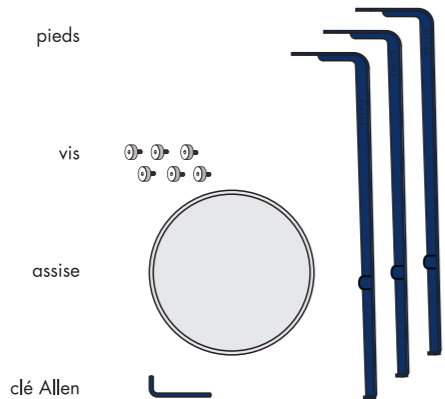

DANS LE PACK

L'assise retournée, glissez les 3 pieds dans chacun des logements.

fr

MONTAGE

Serrez chaque vis à l'aide de la clé Allen fournie.

Installez l'anneau, et vissez les 3 vis restantes à l'aide de la clé allen.

fr

MISE EN GARDE

MONTAGE.

- Le montage demande la plus grande vigilance, réalisez le de préférence sur un tapis ou une moquette.
- Serrez chaque vis à l'aide de la clé Allen
- N'apportez aucune modification ou transformation au produit.
- Un montage incorrect peut entraîner des dommages corporels.
- Si vous avez un doute, merci de nous contacter : contact@tiptoe.fr

TIPTOE
LOU

INSIDE THE BOX

Slide each of the legs into the stool's seat.

en

EASY SET-UP

Tighten each screw with the provided Allen key.

Put the ring on and tighten the 3 last screws with the Allen key.

en