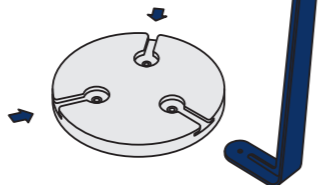

DANS LE PACK

L'assise retournée, glissez les 3 pieds dans chacun des logements.

fr

MONTAGE

Serrez chaque vis à l'aide de la clé Allen fournie.

Installez l'anneau, et vissez les 3 vis restantes à l'aide de la clé allen.

fr

MISE EN GARDE

MONTAGE.

- Le montage demande la plus grande vigilance, réalisez le de préférence sur un tapis ou une moquette.
- Serrez chaque vis à l'aide de la clé Allen
- N'apportez aucune modification ou transformation au produit.
- Un montage incorrect peut entraîner des dommages corporels.
- Si vous avez un doute, merci de nous contacter : contact@tiptoe.fr

TIPTOE
LOU

INSIDE THE BOX

Slide each of the legs into the stool's seat.

en

EASY SET-UP

Tighten each screw with the provided Allen key.

Put the ring on and tighten the 3 last screws with the Allen key.

en