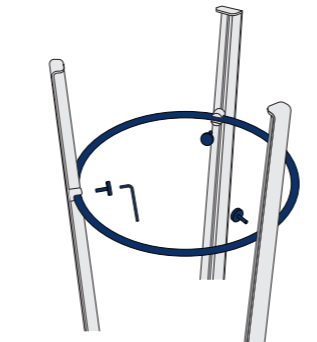

DANS LE PACK

L'assise retournée, glissez les 3 pieds dans chacun des logements.

fr

MONTAGE

Serrez chaque vis à l'aide de la clé Allen fournie.

Installez l'anneau, et vissez les 3 vis restantes à l'aide de la clé allen.

fr

MISE EN GARDE

MONTAGE.

- Le montage demande la plus grande vigilance, réalisez le de préférence sur un tapis ou une moquette.
- Serrez chaque vis à l'aide de la clé Allen
- N'apportez aucune modification ou transformation au produit.
- Un montage incorrect peut entraîner des dommages corporels.
- Si vous avez un doute, merci de nous contacter : contact@tiptoe.fr

TIPTOE
LOU

INSIDE THE BOX

Slide each of the legs into the stool's seat.

en

EASY SET-UP

Tighten each screw with the provided Allen key.

Put the ring on and tighten the 3 last screws with the Allen key.

en