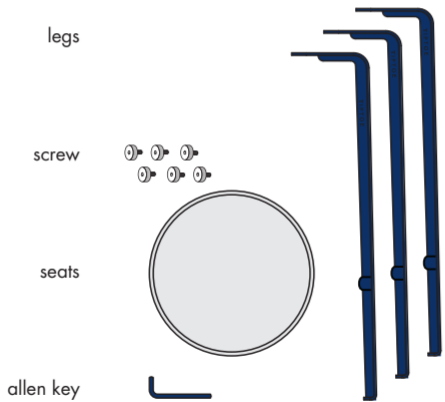

DANS LE PACK

L'assise retournée, glissez les 3 pieds dans chacun des logements.

fr

MONTAGE

Serrez chaque vis à l'aide de la clé Allen fournie.

Installez l'anneau, et vissez les 3 vis restantes à l'aide de la clé allen.

fr

MISE EN GARDE

MONTAGE.

- Le montage demande la plus grande vigilance, réalisez le de préférence sur un tapis ou une moquette.
- Serrez chaque vis à l'aide de la clé Allen
- N'apportez aucune modification ou transformation au produit.
- Un montage incorrect peut entraîner des dommages corporels.
- Si vous avez un doute, merci de nous contacter : contact@tiptoe.fr

TIPTOE
LOU

INSIDE THE BOX

Slide each of the legs into the stool's seat.

en

EASY SET-UP

Tighten each screw with the provided Allen key.

Put the ring on and tighten the 3 last screws with the Allen key.

en