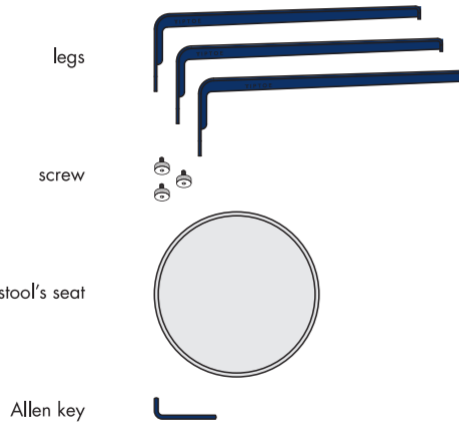

### MONTAGE.

- Le montage demande la plus grande vigilance, réalisez le de préférence sur un tapis ou une moquette.
- Serrez chaque vis à l'aide de la clé Allen
- N'apportez aucune modification ou transformation au produit.
- Un montage incorrect peut entraîner des dommages corporels.
- Si vous avez un doute, merci de nous contacter : [contact@tiptoe.fr](mailto:contact@tiptoe.fr)

### UTILISATION.

- Retirer l'ensemble des emballages avant la première utilisation.
- Vérifiez régulièrement qu'il n'y a pas de relâchement au niveau de la fixation. Les vis de serrage peuvent être amenées à se desserrer lors d'un usage prolongé.
- Ne pas se servir du tabouret comme d'un marche pied.
- Le produit ne doit pas être utilisé en extérieur.
- Ces produits sont conçus pour être utilisés par des adultes et ne doivent pas être laissés à la portée des enfants, y compris les emballages et composants des produits. Il existe un risque de blessure et d'étouffement.

## TIPTOE

Découvrez notre gamme de produits sur [TIPTOE.fr](http://TIPTOE.fr)

  
**TIPTOE**  
LOU

INSIDE THE BOX

Slide each of the legs into the stool's seat.

Tighten each screw with the provided Allen key.

EASY SET-UP

there LOU go !

WARNING

INSTALLATION

- The installation requires all your attention.
- Make no modifications or transformations to the product.
- Improper assembly or use may cause serious injuries.
- In case of any doubt, please reach out to [contact@tiptoe.fr](mailto:contact@tiptoe.fr)