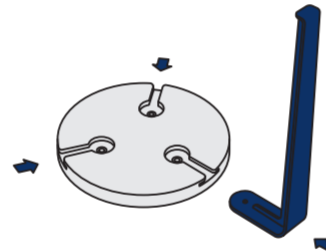

### MONTAGE.

- Le montage demande la plus grande vigilance, réalisez le de préférence sur un tapis ou une moquette.
- Serrez chaque vis à l'aide de la clé Allen
- N'apportez aucune modification ou transformation au produit.
- Un montage incorrect peut entraîner des dommages corporels.
- Si vous avez un doute, merci de nous contacter : [contact@tiptoe.fr](mailto:contact@tiptoe.fr)

## TIPTOE

Découvrez notre gamme de produits sur [TIPTOE.fr](http://TIPTOE.fr)

  
**TIPTOE**  
LOU

INSIDE THE BOX

Slide each of the legs into the stool's seat.

Tighten each screw with the provided Allen key.

EASY SET-UP

there LOU go !

WARNING

INSTALLATION

- The installation requires all your attention.
- Make no modifications or transformations to the product.
- Improper assembly or use may cause serious injuries.
- In case of any doubt, please reach out to [contact@tiptoe.fr](mailto:contact@tiptoe.fr)