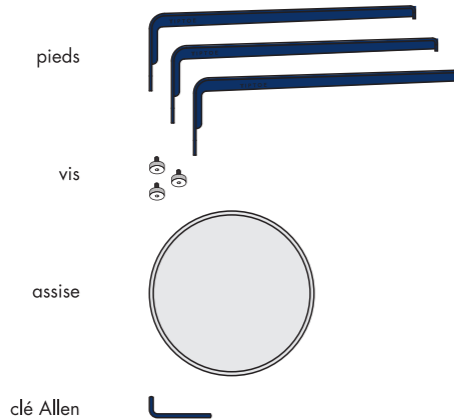

## DANS LE PACK

L'assise retournée, glissez les 3 pieds dans chacun des logements.

fr

## MONTAGE

Serrez chaque vis à l'aide de la clé Allen fournie.

à LOU de jouer !

fr

### MONTAGE.

- Le montage demande la plus grande vigilance, réalisez le de préférence sur un tapis ou une moquette.
- Serrez chaque vis à l'aide de la clé Allen
- N'apportez aucune modification ou transformation au produit.
- Un montage incorrect peut entraîner des dommages corporels.
- Si vous avez un doute, merci de nous contacter : [contact@tiptoe.fr](mailto:contact@tiptoe.fr)