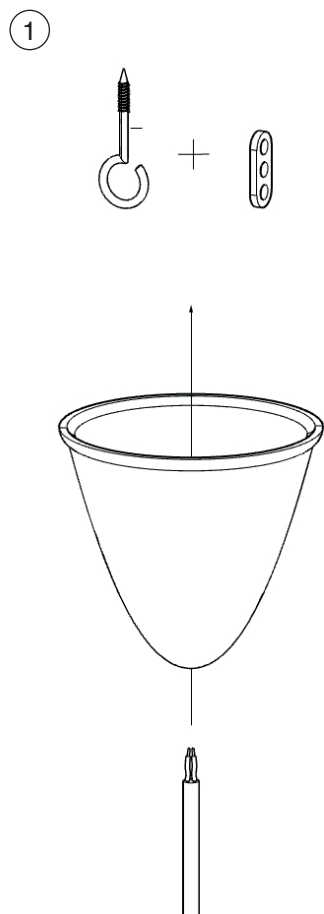

Ceiling Mount

	L	N
DA	Brun	Blå
SV	Brun	Blå
EN	Brown	Blue
DE	Braün	Blau
IT	Marrone	Blu
FR	Brun	Bleu
ES	Marrón	Azul
FI	Ruskea	Sininen

- 1) Place fingers between the slats.
- 2) Carefully push the slats aside and insert the E27 bulb.
- 3) Repeat for each lightbulb required.