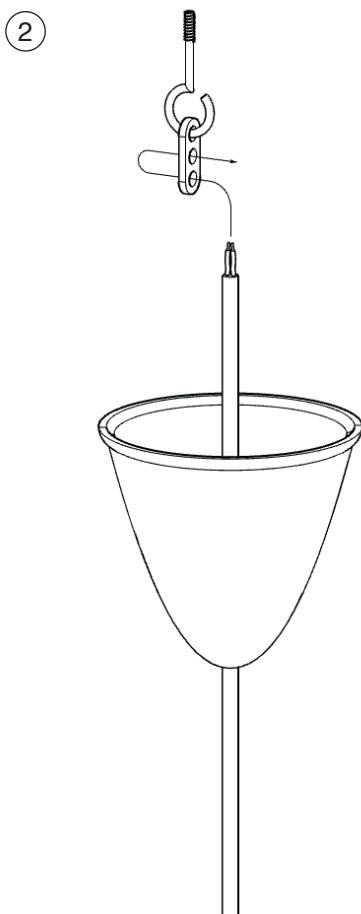

Ceiling Mount

	L	N
DA	Brun	Blå
SV	Brun	Blå
EN	Brown	Blue
DE	Braün	Blau
IT	Marrone	Blu
FR	Brun	Bleu
ES	Marrón	Azul
FI	Ruskea	Sininen

- 1) Place fingers between the slats.
- 2) Carefully push the slats aside and insert the E27 bulb.
- 3) Repeat for each lightbulb required.