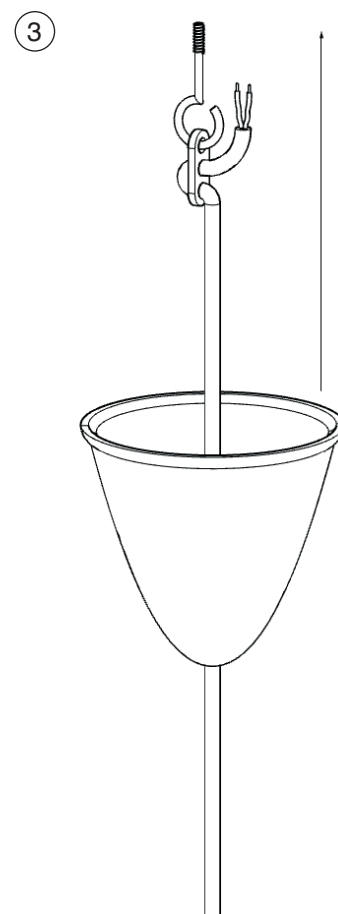

Ceiling Mount

	L	N
DA	Brun	Blå
SV	Brun	Blå
EN	Brown	Blue
DE	Braün	Blau
IT	Marrone	Blu
FR	Brun	Bleu
ES	Marrón	Azul
FI	Ruskea	Sininen

- 1) Place fingers between the slats.
- 2) Carefully push the slats aside and insert the E27 bulb.
- 3) Repeat for each lightbulb required.