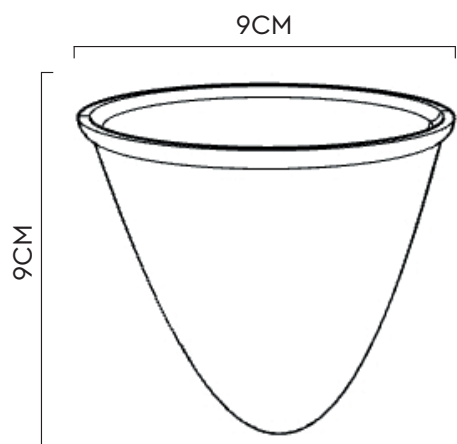

Ceiling Mount

	L	N
DA	Brun	Blå
SV	Brun	Blå
EN	Brown	Blue
DE	Braün	Blau
IT	Marrone	Blu
FR	Brun	Bleu
ES	Marrón	Azul
FI	Ruskea	Sininen

- 1) Place fingers between the slats.
- 2) Carefully push the slats aside and insert the E27 bulb.
- 3) Repeat for each lightbulb required.