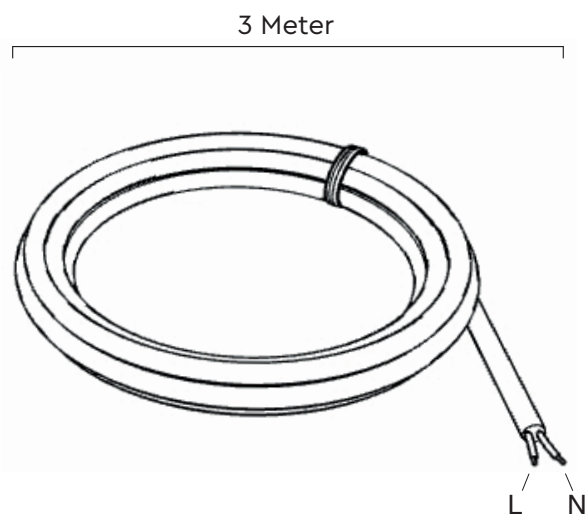

Ceiling Mount

	L	N
DA	Brun	Blå
SV	Brun	Blå
EN	Brown	Blue
DE	Braün	Blau
IT	Marrone	Blu
FR	Brun	Bleu
ES	Marrón	Azul
FI	Ruskea	Sininen

- 1) Place fingers between the slats.
- 2) Carefully push the slats aside and insert the E27 bulb.
- 3) Repeat for each lightbulb required.