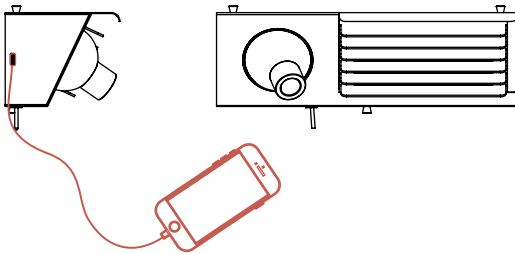

DCW éditions

BINY BEDSIDE

Jacques BINY

BINY BEDSIDE W LEFT

BINY BEDSIDE W RIGHT

Finitions Corps Body Finishings

Black
BL

Finitions Volets Blinds Finishings

Black
BL

White
WH

DCW Refs DCW Refs

BINY BEDSIDE W LEFT SW 2700K BL-BL
BINY BEDSIDE W LEFT SW 2700K BL-WH
BINY BEDSIDE W RIGHT SW 2700K BL-BL
BINY BEDSIDE W RIGHT SW 2700K BL-WH
CABLE 220V CLI 2M F BL

3700677664594
3700677664600
3700677664617
3700677664624
3700677613769

Non
No

Uniquement pour la liseuse
Only for reading light

Port USB-C 5V/1A sur le côté
USB-C port 5V/1A on side

Nécessite 2 connexions électriques
Requires 2 electrical connection

Acier
Steel

1,7 Kg

2,5 Kg

155×155×350 mm