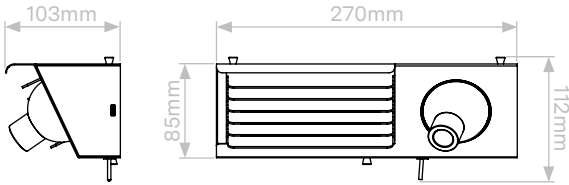

BINY BEDSIDE W LEFT