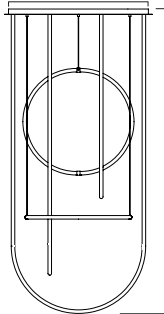

#### Diameter

100,0cm / 39,4inches

#### Canopy size

Ø100,0 x H3,5cm  
Ø39,4 x H1,4inches

#### Energy class

F

IP20  

Ø100,0cm / 39,4inches

200,0cm / 78,7inches

Date		Type	
Project			
Location			
Model#		Quantity	
Specifier			