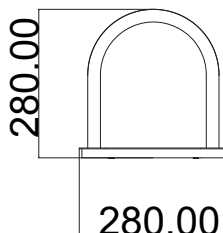

INFORMATIONS TECHNIQUE

- Environnement : intérieur.
- Fabriqué en Europe (France).
- Petit modèle - 6W - 515lm – 2700°k.
- Grand modèle - 16W – 1650lm – 2700°k.
- Dimmable.
- Si le câble extérieur souple ou le cordon de ce luminaire est endommagé, il doit être remplacé exclusivement par le fabricant, son service de maintenance ou toute personne de qualification équivalente, cela afin d'éviter tout risque.

Laiton verni, acier peint, tube polycarbonate.
Fil plastique.
Système lumineux : LED intégré.

TECHNICAL DETAILS

- *Environment : indoor.*
- *Made in Europe (France).*
- *Small model - 6W - 515lm – 2700°k.*
- *Large model - 16W – 1650lm – 2700°k.*
- *Dimmable.*
- *If the external flexible cable or the cord of this lamp is damaged, it may only be replaced by the manufacturer's maintenance service or any person with equi-valent qualifications, in order to avoid any risk.*

Varnished brass painted steel, polycarbonate tube, plastic wire.
Lighting system : LED integrated.

Petit modèle H28cm x L28cm
1.5kg
Grand modèle H60cm x L40cm
3kg

Small model H28cm x L28cm
1.5kg
Large model H60cm x L40cm
3kg