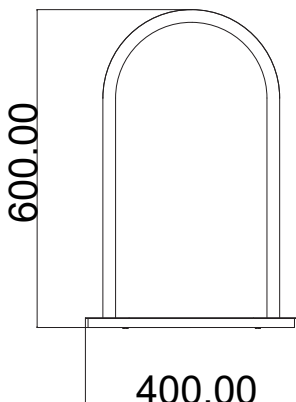

INFORMATIONS TECHNIQUE

- Environnement : intérieur.
- Fabriqué en Europe (France).
- Petit modèle - 6W - 515lm – 2700°k.
- Grand modèle - 16W – 1650lm – 2700°k.
- Dimmable.
- Si le câble extérieur souple ou le cordon de ce luminaire est endommagé, il doit être remplacé exclusivement par le fabricant, son service de maintenance ou toute personne de qualification équivalente, cela afin d'éviter tout risque.

Laiton verni, acier peint, tube polycarbonate.
Fil plastique.
Système lumineux : LED intégré.

TECHNICAL DETAILS

- *Environment : indoor.*
- *Made in Europe (France).*
- *Small model - 6W - 515lm – 2700°k.*
- *Large model - 16W – 1650lm – 2700°k.*
- *Dimmable.*
- *If the external flexible cable or the cord of this lamp is damaged, it may only be replaced by the manufacturer's maintenance service or any person with equi-valent qualifications, in order to avoid any risk.*

Varnished brass painted steel, polycarbonate tube, plastic wire.
Lighting system : LED integrated.

Petit modèle H28cm x L28cm
1.5kg
Grand modèle H60cm x L40cm
3kg

Small model H28cm x L28cm
1.5kg
Large model H60cm x L40cm
3kg