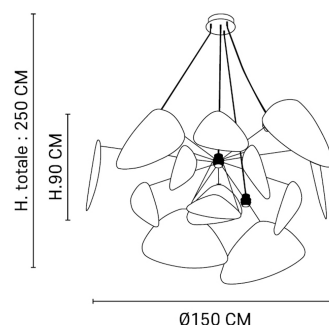

COULEUR : **cannage**

MATIERE PRINCIPALE : **Métal**

MATIERE SECONDAIRE : **Cannage**

CULOT : **4*E27**

PUISSANCE EN W : **60**

AMPOULE INCLUSE : **0**

LUMENS :

KELVINS :

IP : **IP 20**

CLASSE : **Classe 2**

POIDS BRUT EN KG : **5,81**

POIDS NET EN KG : **3,74**

EMBALLAGE :

BOITE 1 :

BOITE 2 :

PLUS PRODUIT :
Cable textile,DCL