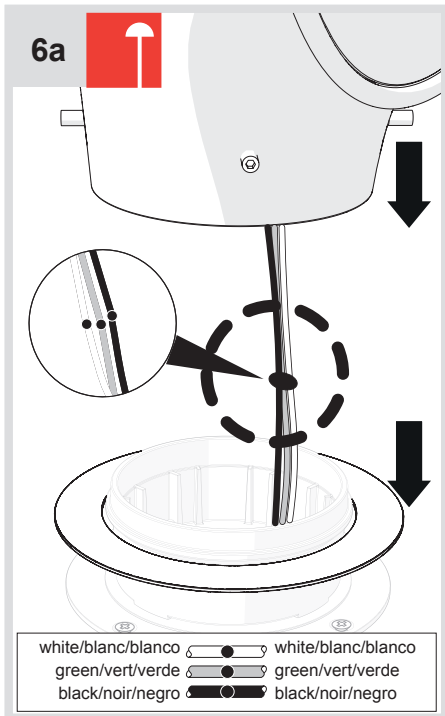

Artemide®

Piroscafo

design
E. Gismondi

i

3a

4a

5a

6a

- | | | |
|--------------------|--|--------------------|
| white/blanc/blanco | | white/blanc/blanco |
| green/vert/verde | | green/vert/verde |
| black/noir/negro | | black/noir/negro |

3b

4b

5b

6b

7b

8b

9b