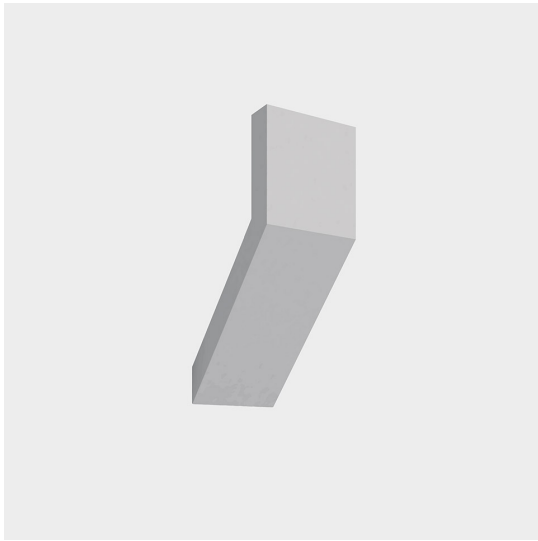

# Chilone Wall Anthracite gray

Ernesto Gismondi

## DIMENSIONS

- Length: **255 mm**
- Width: **167 mm**
- Height: **435 mm**