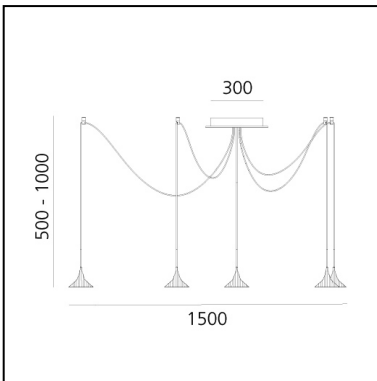

## LUMINAIRE

- Watt: **34W**
- Voltage: **220-240V**
- Delivered lumen output: **1760lm**
- CCT: **2700K**
- Efficiency: **51%**
- Efficacy: **51.77lm/W**
- CRI: **90**
- Dimmable Typology: **Push & APP**