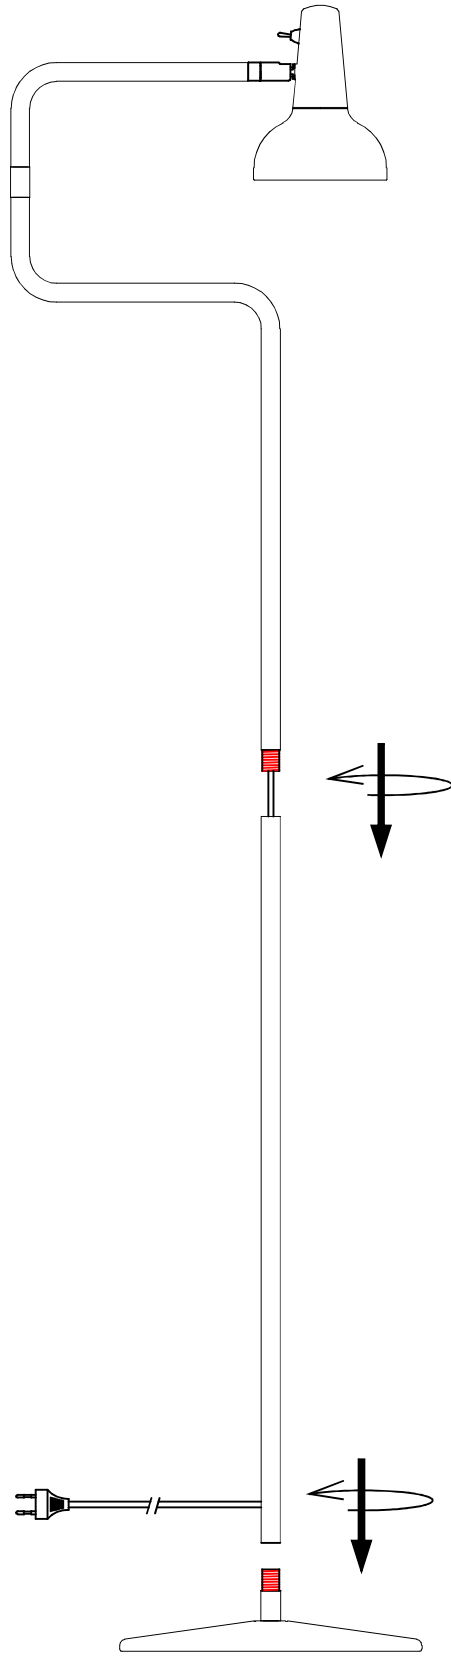

1

Installation Instruction

MODEL: 889415 889413

CAUTION

DISCONNECT POWER

Always shut off power at the circuit breaker or disconnect fuse
When installing or repairing this, or any other electric appliance

FAILURE TO
DO SO MAY
RESULT IN
SEVERE
INJURY

- NOTE:** 1. Make sure the bulb does not touch the shade
2. If the external flexible cable or cord of this luminaire is damaged,
it shall be exclusively replaced by the manufacturer or his service agent or a
similar qualified person in order to avoid a hazard.

Installationsanvisning

MODEL: 889415 889413

Varning

Bryt strömmen

Se till att lampan är spänningslös innan installationen påbörjas

Underlåtenhet
Att göra detta
Kan leda till
Allvarlig
Personskada

- NOTE:** 1. Säkerställ att ljuskällan inte rör skärmen
2. Om sladden eller någon kabel till lampan är skadad får utbyte av delar
endast utföras av person med rätt kvalifikationer för att undvika att man
utsätter sig för fara.

Asennusohje

MALLI: 889415 889413

Varoitus

Katkaise virta

Ennen asennusta varmista ettei valaisimessa ole virtaa.

Jos näin ei tehdä
seurauksena voi
olla vakavia
vammoja

- HUOMIO:** 1. Varmista ettei valonlähde ole kosketuksessa varjostimeen
2. Jos jokin valaisimeen kytketyistä johdoista on vahingoittunut, niin vaaran
välttämiseksi vahingoittuneiden osien vaihdon saa suorittaa ainoastaan
vaadittavan pätevyyden omaava henkilö