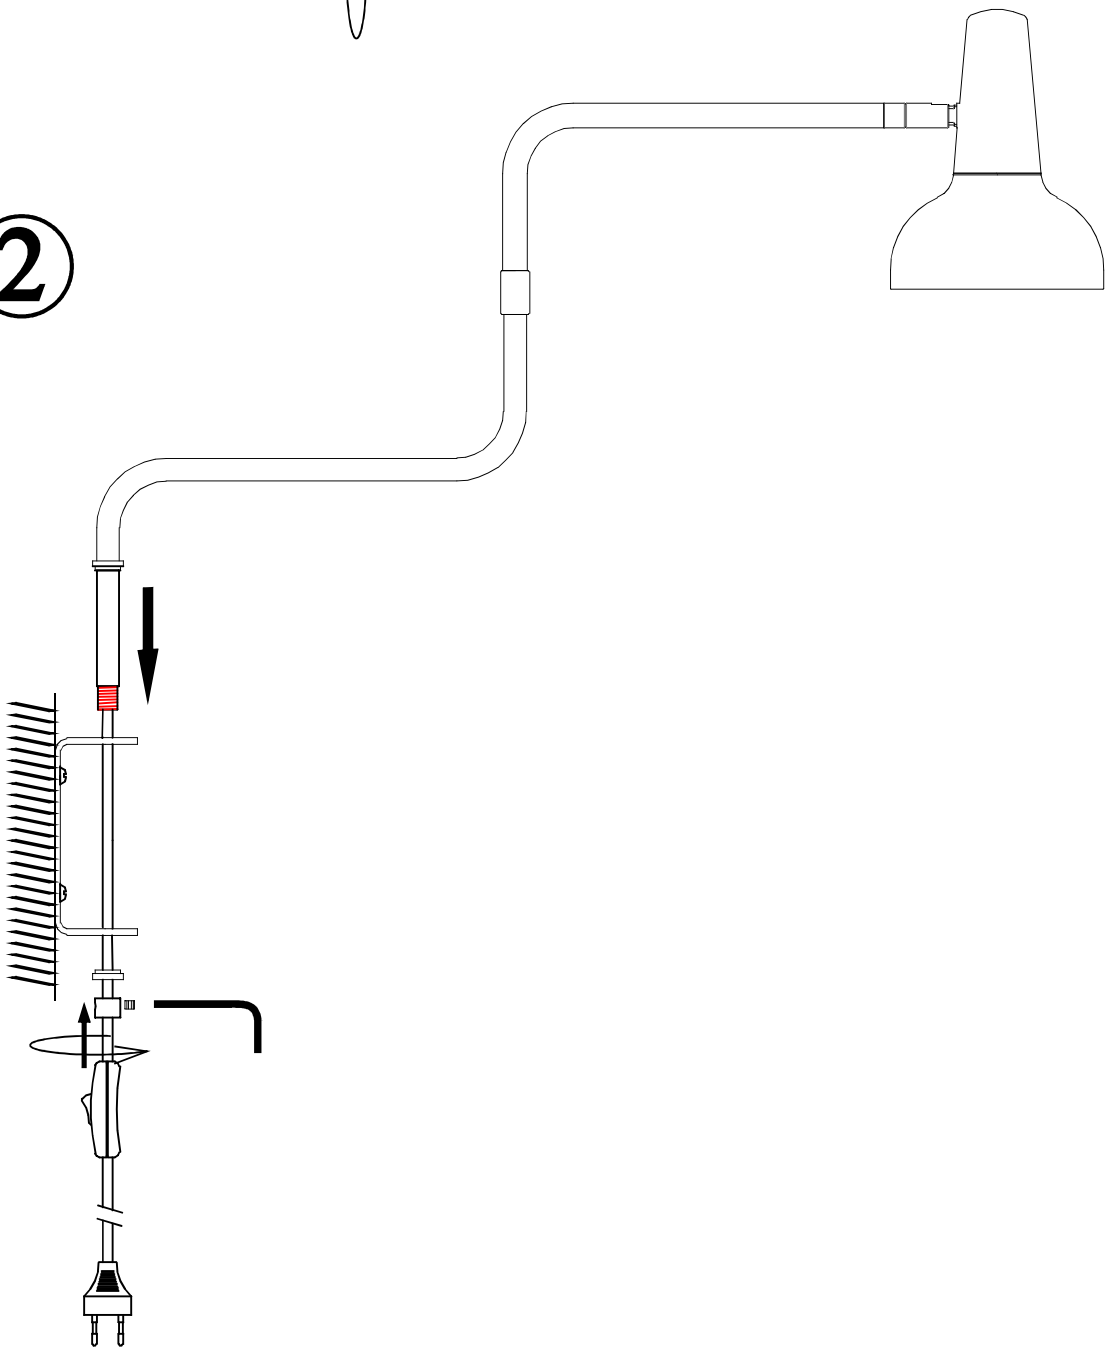

①

②

Installation Instruction

MODEL: 889215

CAUTION

DISCONNECT POWER

Always shut off power at the circuit breaker or disconnect fuse
When installing or repairing this, or any other electric appliance

FAILURE TO
DO SO MAY
RESULT IN
SEVERE
INJURY

- NOTE:** 1. Make sure the bulb does not touch the shade
2. If the external flexible cable or cord of this luminaire is damaged,
it shall be exclusively replaced by the manufacturer or his service agent or a
similar qualified person in order to avoid a hazard.

Installationsanvisning

MODEL: 889215

Varning

Bryt strömmen

Se till att lampan är spänningslös innan installationen påbörjas

Underlåtenhet
Att göra detta
Kan leda till
Allvarlig
Personskada

- NOTE:** 1. Säkerställ att ljuskällan inte rör skärmen
2. Om sladden eller någon kabel till lampan är skadad får utbyte av delar
endast utföras av person med rätt kvalifikationer för att undvika att man
utsätter sig för fara.

Asennusohje

MALLI: 889215

Varoitus

Katkaise virta

Ennen asennusta varmista ettei valaisimessa ole virtaa.

Jos näin ei tehdä
seurauksena voi
olla vakavia
vammoja

- HUOMIO:** 1. Varmista ettei valonlähde ole kosketuksessa varjostimeen
2. Jos jokin valaisimeen kytketyistä johdoista on vahingoittunut, niin vaaran
välttämiseksi vahingoittuneiden osien vaihdon saa suorittaa ainoastaan
vaadittavan pätevyyden omaava henkilö