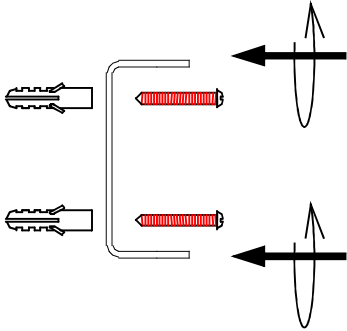

①

②

Installation Instruction

MODEL: 889215

CAUTION

DISCONNECT POWER

Always shut off power at the circuit breaker or disconnect fuse
When installing or repairing this, or any other electric appliance

FAILURE TO
DO SO MAY
RESULT IN
SEVERE
INJURY

- NOTE:** 1. Make sure the bulb does not touch the shade
2. If the external flexible cable or cord of this luminaire is damaged,
it shall be exclusively replaced by the manufacturer or his service agent or a
similar qualified person in order to avoid a hazard.

Installationsanvisning

MODEL: 889215

Varning

Bryt strömmen

Se till att lampan är spänningslös innan installationen påbörjas

Underlåtenhet
Att göra detta
Kan leda till
Allvarlig
Personskada

- NOTE:** 1. Säkerställ att ljuskällan inte rör skärmen
2. Om sladden eller någon kabel till lampan är skadad får utbyte av delar
endast utföras av person med rätt kvalifikationer för att undvika att man
utsätter sig för fara.