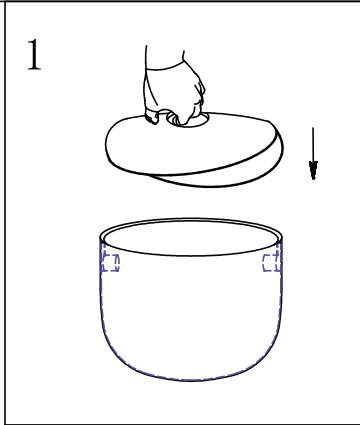

Installationsanvisning

MODEL : 55321X

Varning

Bryt strömmen

Se till att lampan är spänningslös innan installationen påbörjas

Underlåtenhet
Att göra detta
Kan leda till
Allvarlig
Personskada

- NOTE : 1. Säkerställ att ljuskällan inte rör skärm
2. Om sladden eller någon kabel till lampan är skadad får utbyte av delar
endast utföras av person med rätt kvalifikationer för att undvika att man
utsätter sig för fara.

Asennusohje

MALLI : 55321X

Varoitus

Katkaise virta

Ennen asennusta varmista ettei valaisimessa ole virtaa.

Jos näin ei tehdä
seurauksena voi
olla vakavia
vammoja

- HUOMIO : 1. Varmista ettei valon lähde ole kosketuksessa varjostimeen
2. Jos jokin valaisimeen kytketyistä johdoista on vahingoittunut, niin vaaran
välttämiseksi vahingoittuneiden osien vaihtoon saa suorittaa ainoastaan
vaadittavan pätevyyden omaava henkilö