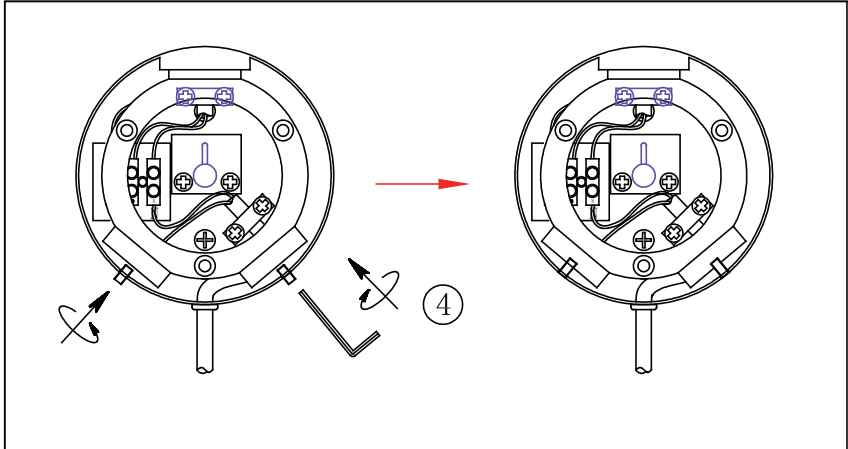

Installationsanvisning

MODEL : 55321X

Varning

Bryt strömmen

Se till att lampan är spänningslös innan installationen påbörjas

Underlåtenhet
Att göra detta
Kan leda till
Allvarlig
Personskada

- NOTE : 1. Säkerställ att ljuskällan inte rör skärm
2. Om sladden eller någon kabel till lampan är skadad får utbyte av delar
endast utföras av person med rätt kvalifikationer för att undvika att man
utsätter sig för fara.

Asennusohje

MALLI : 55321X

Varoitus

Katkaise virta

Ennen asennusta varmista ettei valaisimessa ole virtaa.

Jos näin ei tehdä
seurauksena voi
olla vakavia
vammoja

- HUOMIO : 1. Varmista ettei valon lähde ole kosketuksessa varjostimeen
2. Jos jokin valaisimeen kytketyistä johdoista on vahingoittunut, niin vaaran
välttämiseksi vahingoittuneiden osien vaihtoon saa suorittaa ainoastaan
vaadittavan pätevyyden omaava henkilö

Bulb not included