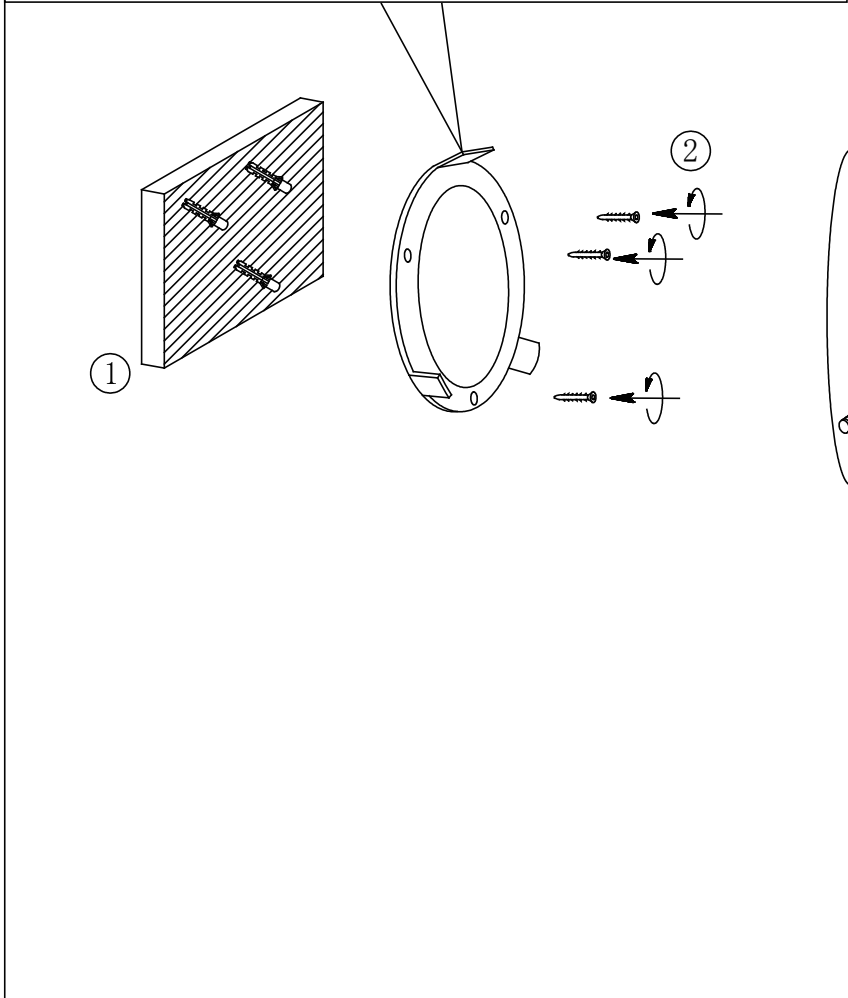

Installationsanvisning

MODEL : 55321X

Varning

Bryt strömmen

Se till att lampan är spänningslös innan installationen påbörjas

Underlåtenhet
Att göra detta
Kan leda till
Allvarlig
Personskada

- NOTE : 1. Säkerställ att ljuskällan inte rör skärm
2. Om sladden eller någon kabel till lampan är skadad får utbyte av delar
endast utföras av person med rätt kvalifikationer för att undvika att man
utsätter sig för fara.

Asennusohje

MALLI : 55321X

Varoitus

Katkaise virta

Ennen asennusta varmista ettei valaisimessa ole virtaa.

Jos näin ei tehdä
seurauksena voi
olla vakavia
vammoja

- HUOMIO : 1. Varmista ettei valon lähde ole kosketuksessa varjostimeen
2. Jos jokin valaisimeen kytketyistä johdoista on vahingoittunut, niin vaaran
välttämiseksi vahingoittuneiden osien vaihtoon saa suorittaa ainoastaan
vaadittavan pätevyyden omaava henkilö