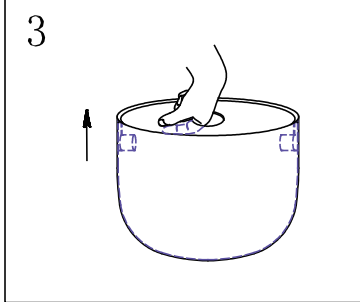

Installationsanvisning

MODEL : 55321X

Varning

Bryt strömmen

Se till att lampan är spänningslös innan installationen påbörjas

Underlåtenhet
Att göra detta
Kan leda till
Allvarlig
Personskada

- NOTE : 1. Säkerställ att ljuskällan inte rör skärm
2. Om sladden eller någon kabel till lampan är skadad får utbyte av delar
endast utföras av person med rätt kvalifikationer för att undvika att man
utsätter sig för fara.

Asennusohje

MALLI : 55321X

Varoitus

Katkaise virta

Ennen asennusta varmista ettei valaisimessa ole virtaa.

Jos näin ei tehdä
seurauksena voi
olla vakavia
vammoja

- HUOMIO : 1. Varmista ettei valon lähde ole kosketuksessa varjostimeen
2. Jos jokin valaisimeen kytketyistä johdoista on vahingoittunut, niin vaaran
välttämiseksi vahingoittuneiden osien vaihtoon saa suorittaa ainoastaan
vaadittavan pätevyyden omaava henkilö

Bulb not included