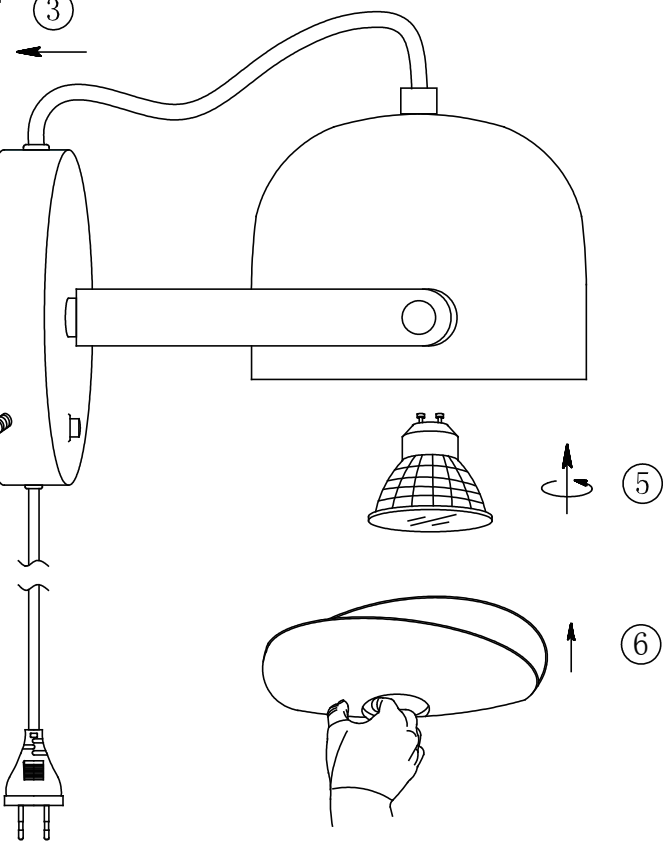

- NOTE : 1. Make sure the bulb does not touch the shade
2. If the external flexible cable or cord of this luminaire is damaged,
it shall be exclusively replaced by the manufacturer or his service agent or a
similarly qualified person in order to avoid a hazard.

Installationsanvisning

MODEL : 55321X

Varning

Bryt strömmen

Se till att lampan är spänningslös innan installationen påbörjas

Underlåtenhet
Att göra detta
Kan leda till
Allvarlig
Personskada

- NOTE : 1. Säkerställ att ljuskällan inte rör skärm
2. Om sladden eller någon kabel till lampan är skadad får utbyte av delar
endast utföras av person med rätt kvalifikationer för att undvika att man
utsätter sig för fara.

Asennusohje

MALLI : 55321X

Varoitus

Katkaise virta

Ennen asennusta varmista ettei valaisimessa ole virtaa.

Jos näin ei tehdä
seurauksena voi
olla vakavia
vammoja

- HUOMIO : 1. Varmista ettei valon lähde ole kosketuksessa varjostimeen
2. Jos jokin valaisimeen kytketyistä johdoista on vahingoittunut, niin vaaran
välttämiseksi vahingoittuneiden osien vaihtoon saa suorittaa ainoastaan
vaadittavan pätevyyden omaava henkilö

Bulb not included