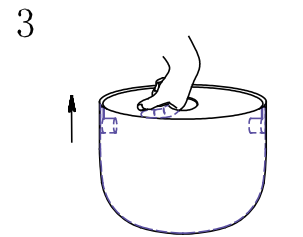

Installationsanvisning

MODEL : 55831X

Varning

Bryt strömmen

Se till att lampan är spänningslös innan installationen påbörjas

Underlåtenhet
Att göra detta
Kan leda till
Allvarlig
Personskada

- NOTE : 1. Säkerställ att ljuskällan inte rör skärm
2. Om sladden eller någon kabel till lampan är skadad får utbyte av delar
endast utföras av person med rätt kvalifikationer för att undvika att man
utsätter sig för fara.

Asennusohje

MALLI : 55831X

Varoitus

Katkaise virta

Ennen asennusta varmista ettei valaisimessa ole virtaa.

Jos näin ei tehdä
seurauksena voi
olla vakavia
vammoja

- HUOMIO : 1. Varmista ettei valon lähde ole kosketuksessa varjostimeen
2. Jos jokin valaisimen kytketyistä johdoista on vahingoittunut, niin vaaran
välttämiseksi vahingoittuneiden osien vaihtoon saa suorittaa ainoastaan
vaadittavan pätevyyden omaava henkilö

Bulb not included