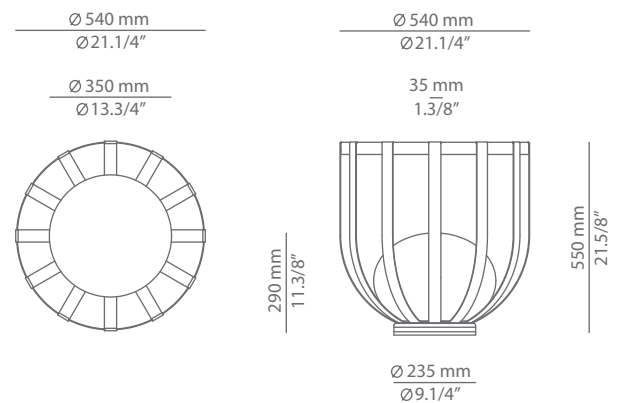

# BOLS

P-4028X  
floor lamp

Date	Type
Project	
Location	
Model #	Quantity
Specifier	

Pictures above might not show the specified dimensions or material. They are for illustration purposes only.

## Ordering information

Product Code	Lamp	Finish
P-4028X	LED 10W (led included) <span style="color: orange;">F</span> (2700K / Ang 120° / >90 CRI) / 230V / Typ* 870 lumens Dimmable Triac	<ul style="list-style-type: none"> <li><span style="display: inline-block; width: 15px; height: 15px; background-color: #808080; margin-right: 5px;"></span> 96 BLK ANT    Black Anthracite</li> <li><span style="display: inline-block; width: 15px; height: 15px; background-color: #808080; margin-right: 5px;"></span> 78 OX RD    Oxide Red</li> <li><span style="display: inline-block; width: 15px; height: 15px; background-color: #808080; margin-right: 5px;"></span> CUSTOM</li> </ul>