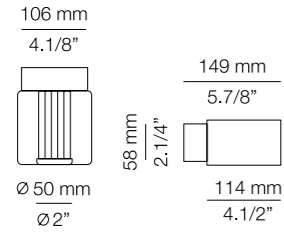

Offices JCM Technologies

FRAME · SPEC SHEET

A-4053X

LED 6,2W
(2700K / Ang. 70°
>90 CRI / 350mA)
100V - 240V
Typ* 725 lumens
Non Dimmable
Transparent pyrex glass

A-4050

LED 6,2W
(2700K / Ang. 70°
>90 CRI / 350mA)
100V - 240V / Typ* 725 lumens
Non Dimmable
Satinated pyrex glass