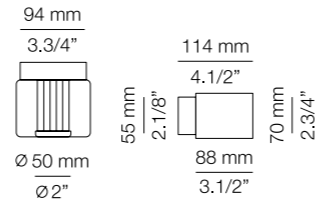

Offices JCM Technologies

FRAME · SPEC SHEET

A-4053X

LED 6,2W
(2700K / Ang. 70°
>90 CRI / 350mA)
100V - 240V
Typ* 725 lumens
Non Dimmable
Transparent pyrex glass

A-4050

LED 6,2W
(2700K / Ang. 70°
>90 CRI / 350mA)
100V - 240V / Typ* 725 lumens
Non Dimmable
Satinated pyrex glass