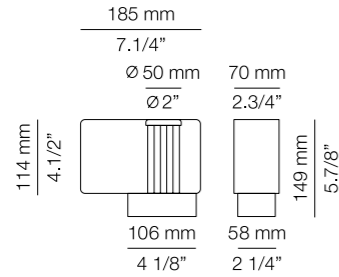

Offices JCM Technologies

FRAME · SPEC SHEET

A-4053X

LED 6,2W
(2700K / Ang. 70°
>90 CRI / 350mA)
100V - 240V
Typ* 725 lumens
Non Dimmable
Transparent pyrex glass

A-4050

LED 6,2W
(2700K / Ang. 70°
>90 CRI / 350mA)
100V - 240V / Typ* 725 lumens
Non Dimmable
Satinated pyrex glass

P-4054X

LED 6,2W
(2700K / Ang. 70°
>90 CRI / 350mA)
100V - 240V
Typ* 725 lumens
Non Dimmable
Hard wired (no plug)
Transparent pyrex glass

A-4051

LED 6,2W
(2700K / Ang. 70°
>90 CRI / 350mA)
100V - 240V / Typ* 725 lumens
Non Dimmable
Satinated pyrex glass
Optional laser cut signage