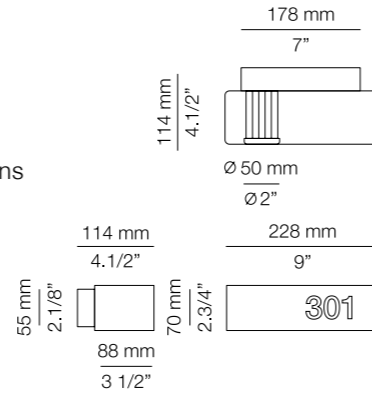

A-4051

LED 6,2W
(2700K / Ang. 70°
>90 CRI / 350mA)
100V - 240V / Typ* 725 lumens
Non Dimmable
Satinated pyrex glass
Optional laser cut signage