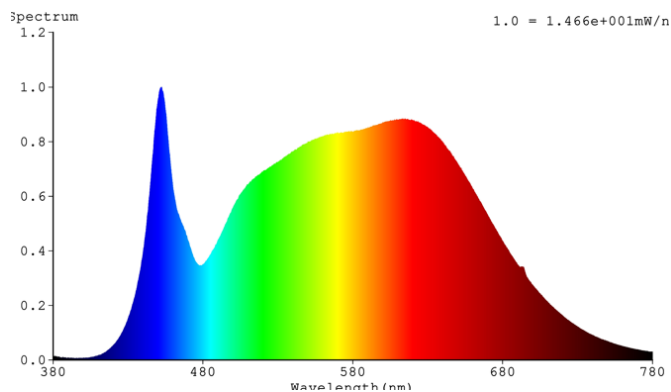

Spectral Power Distribution

4000K

Installation

*Installation par un électricien qualifié