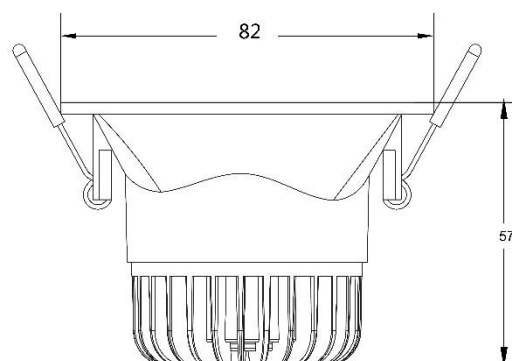

Description

Le luminaire LH150 est une série de Spots LED alliant éclairage économique avec un design élégant.

La série de luminaires LH150 est classée IP20. Celle-ci offre un éclairage d'angle de 36° d'émission.

La durée de vie du luminaire est de 50.000hrs.