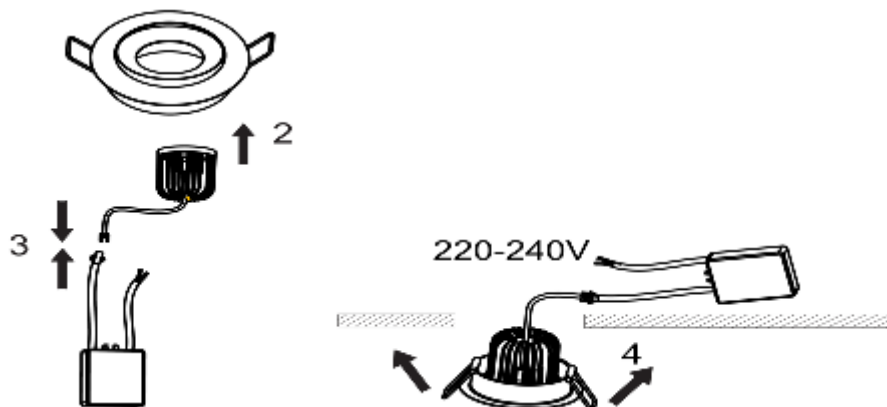

## LED SPOTLIGHT 7W

LM1501009.7

Code produit :	LH1501009.7.3K.36D.20 * LH1501009.7.3K.36D.22 * LH1501009.7.4K.36D.20 ** LH1501009.7.4K.36D.22 **
Puissance nominale (P <sub>on</sub> ) :	7,5 W
*LED Couleur CCT : Lumens nominal: CRI & constance couleur:	Cree® XLamp® CXA1507 LED *3000K – 650LM – CRI90 SDCM<4 – L80B20 > 50000Hrs <i>Flux lumineux utile (Lumen <math>\phi</math>use) 3000K : 570 LM</i>
Angle de diffusion :	36°
Ajustable :	Non
Dimensions :	Ø82 (largeur)*57mm (hauteur) Diam. encastrement : Ø70
Couleur (armature)	20 - Blanc structure 22 – Noir structuré
Convertisseur inclus :	driver dimmable compris – 40Khrs
Voltage :	220-240V 50Hz
Dimmable :	Oui
Température de fonctionnement	-20°C ~+45°C
Classification :	CE IP20 Class II
Matériel :	Aluminium, verre
Origine :	Made in P.R.C.
Classification énergétique (EU) 2019/2015:	Contient une source lumineuse de classe énergétique F
Remplaçabilité	Source LED non remplaçable Alimentation remplaçable par un électricien
Garantie :	3 ans

Spectral Power Distribution

3000K

4000K

Installation

*\*Installation par un électricien qualifié*

Product Sheet

**LED SPOTLIGHT 7W**

LM1501009.7