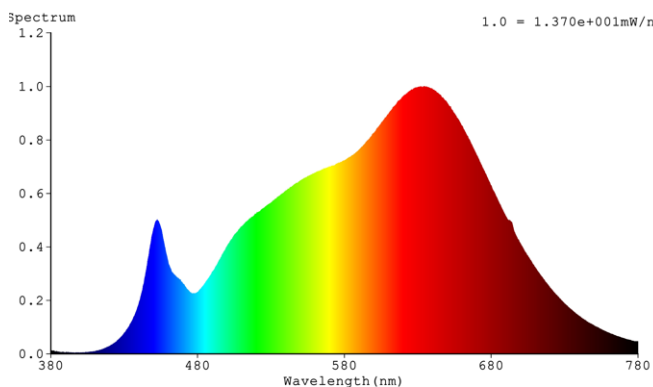

Spectral Power Distribution

3000K