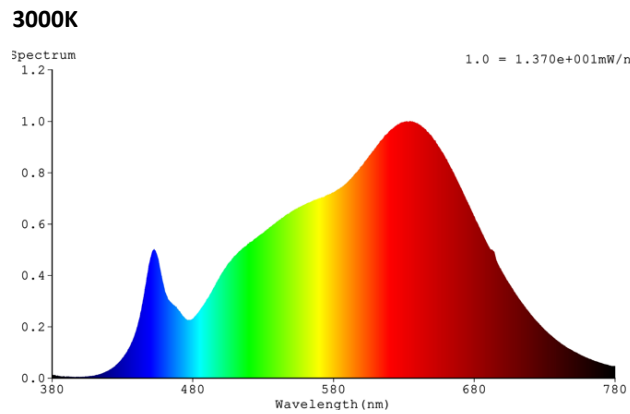

Spectral Power Distribution