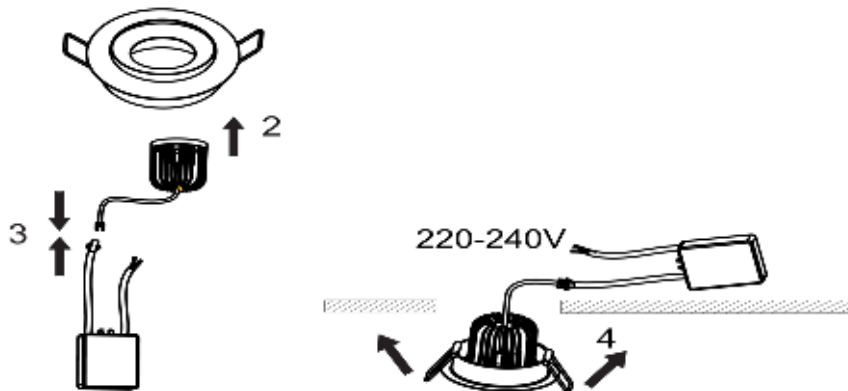

Description

Le luminaire LH150 est une série de Spots LED alliant éclairage économique avec un design élégant.

La série de luminaires LH150 est classée IP20. Celle-ci offre un éclairage d'angle de 36° d'émission.

La durée de vie du luminaire est de 50.000hrs.

Product Sheet

LED SPOTLIGHT 7W

LM1503005.7

Code produit :	LH1503005.7.3K.36D.20 * LH1503005.7.3K.36D.22 *
Puissance nominale (P _{on}) :	7 W
*LED Couleur CCT : Lumens nominal: CRI & constance couleur:	Cree® XLamp® CXA1507 LED *3000K – 650LM – CRI90 SDCM<4 – L80B20> 50000Hrs Flux lumineux utile (Lumen ϕuse) 3000K : 570 LM
Angle de diffusion :	36°
Ajustable :	Non
Dimensions :	Ø82 (largeur)*37mm (hauteur) Diam. encastrement : Ø70
Couleur (armature)	20 - Blanc structure 22 - Noir structure
Convertisseur inclus :	driver dimmable compris – 40Khrs
Voltage :	220-240V 50Hz
Dimmable :	Oui
Température de fonctionnement	-20°C ~+45°C
Classification :	CE IP20 Class II
Matériel :	Aluminium, verre
Origine :	Made in P.R.C.
Classification énergétique (EU) 2019/2015:	Contient une source lumineuse de classe énergétique F
Remplaçabilité	Source LED non remplaçable Alimentation remplaçable par un électricien
Garantie :	3 ans

Spectral Power Distribution

Installation

**Installation par un électricien qualifié*

Product Sheet

LED SPOTLIGHT 7W

LM1503005.7

Liste de variateurs compatibles

MARQUE	MODÈLE	QUANTITÉ APPAREIL	DIM MIN	DIM MAX
LEGRAND	665714	8	20%	100%
NIKO	310-02900	8	5%	100%
NIKO	330-00700	8	5%	100%
SCHNEIDER	S520512	8	15%	100%
SCHNEIDER	STD400LED	6	5%	100%
YOKIS	MTV500E	8	10%	100%