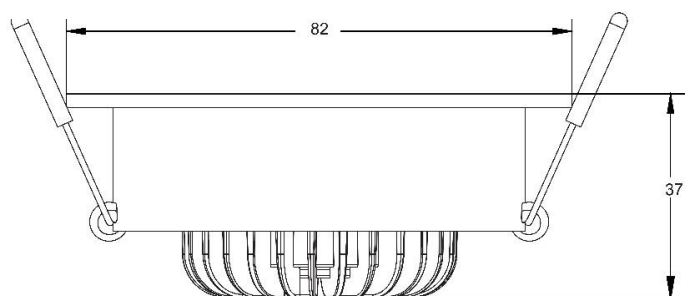

Description

Le luminaire LH150 est une série de Spots LED alliant éclairage économique avec un design élégant.

La série de luminaires LH150 est classée IP20. Celle-ci offre un éclairage d'angle de 36° d'émission.

La durée de vie du luminaire est de 50.000hrs.

Product Sheet

LED SPOTLIGHT 7W

LM1503005.7

Code produit :	LH1503005.7.3K.36D.20 * LH1503005.7.3K.36D.22 *
Puissance nominale (P _{on}) :	7 W
*LED Couleur CCT : Lumens nominal: CRI & constance couleur:	Cree® XLamp® CXA1507 LED *3000K – 650LM – CRI90 SDCM<4 – L80B20> 50000Hrs Flux lumineux utile (Lumen ϕuse) 3000K : 570 LM
Angle de diffusion :	36°
Ajustable :	Non
Dimensions :	Ø82 (largeur)*37mm (hauteur) Diam. encastrement : Ø70
Couleur (armature)	20 - Blanc structure 22 - Noir structure
Convertisseur inclus :	driver dimmable compris – 40Khrs
Voltage :	220-240V 50Hz
Dimmable :	Oui
Température de fonctionnement	-20°C ~+45°C
Classification :	CE IP20 Class II
Matériel :	Aluminium, verre
Origine :	Made in P.R.C.
Classification énergétique (EU) 2019/2015:	Contient une source lumineuse de classe énergétique F
Remplaçabilité	Source LED non remplaçable Alimentation remplaçable par un électricien
Garantie :	3 ans