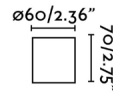

### General characteristics

<b>Fixation</b>	Wall, Ceiling
<b>Type</b>	II
<b>IP</b>	20
<b>voltage</b>	100V-240V
<b>Hertz</b>	50/60Hz
<b>Max. Power</b>	15W