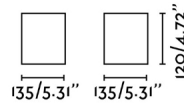

### General characteristics

<b>Fixation</b>	Ceiling
<b>Type</b>	III
<b>IP</b>	20
<b>voltage</b>	100V-240V
<b>Hertz</b>	50/60Hz
<b>Horizontal orientation</b>	☺ 180
<b>Max. Power</b>	15W