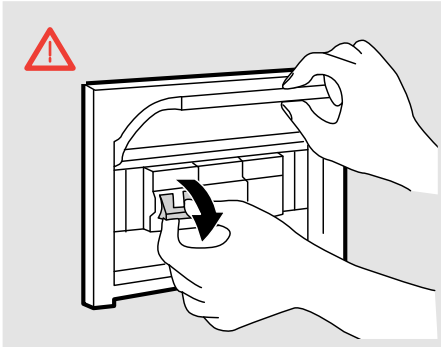

Artemide®

Tolomeo Parete Diffusore 18-24-32

design
M. De Lucchi
G. Fassina

i

1

2

Max 30°

i