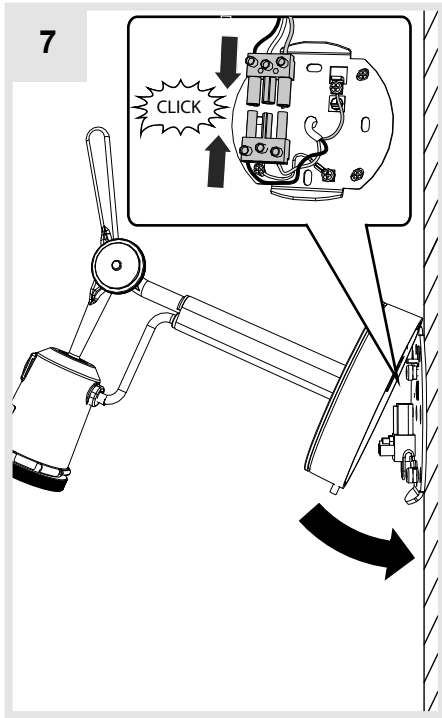

Artemide®

Tolomeo Parete Diffusore 18-24-32

design
M. De Lucchi
G. Fassina

i

1

2

Max 30°

i