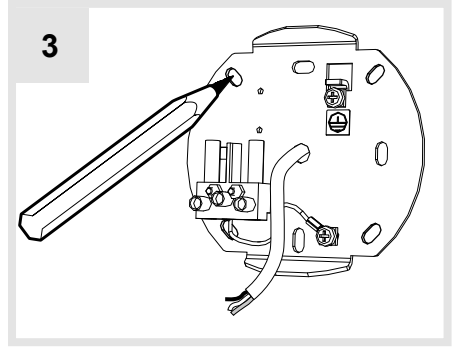

Artemide®

Tolomeo Parete Diffusore 18-24-32

design
M. De Lucchi
G. Fassina

i

1

2

Max 30°

i