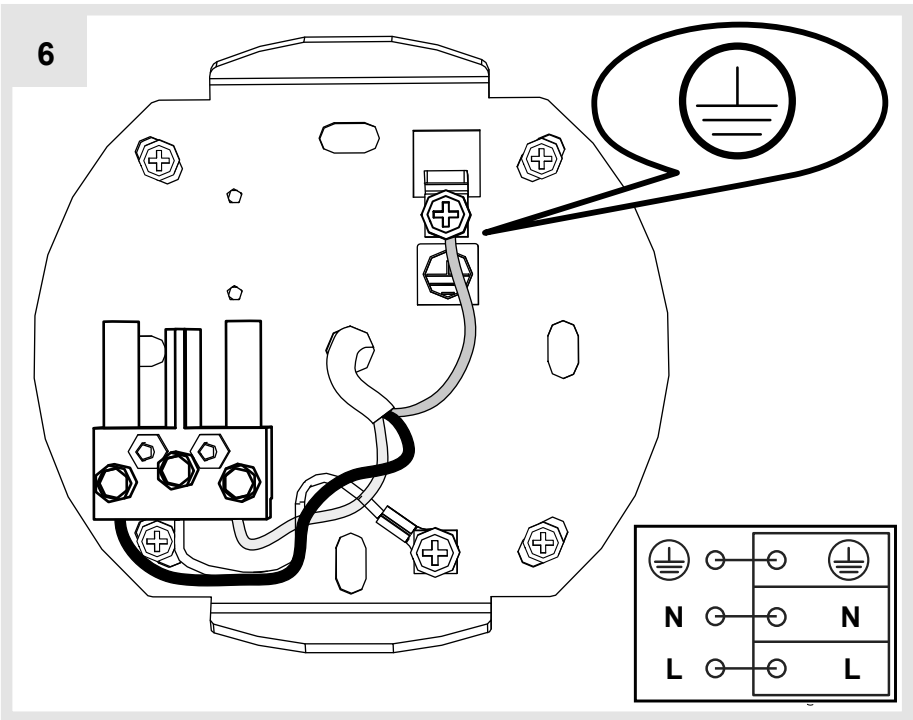

Artemide®

Tolomeo Parete Diffusore 18-24-32

design
M. De Lucchi
G. Fassina

i

1

2

Max 30°

i