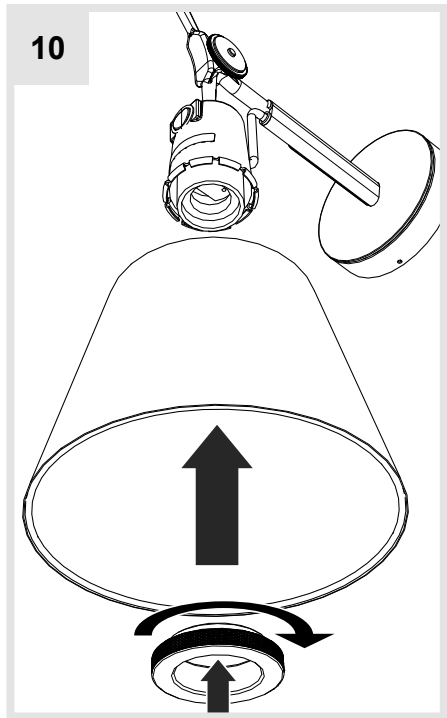

Artemide®

Tolomeo Parete Diffusore 18-24-32

design
M. De Lucchi
G. Fassina

i

1

2

Max 30°

i