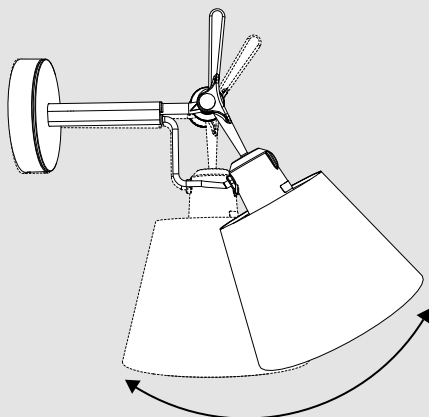

Artemide®

Tolomeo Parete Diffusore 18-24-32

design
M. De Lucchi
G. Fassina

i

1

2

Max 30°

i