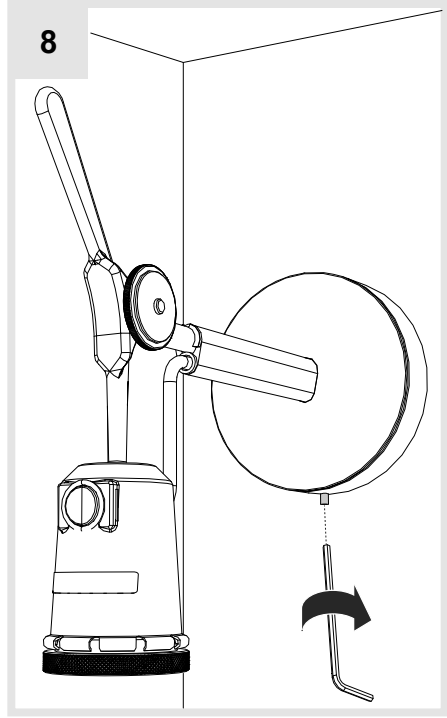

Artemide®

Tolomeo Parete Diffusore 18-24-32

design
M. De Lucchi
G. Fassina

i

1

2

Max 30°

i