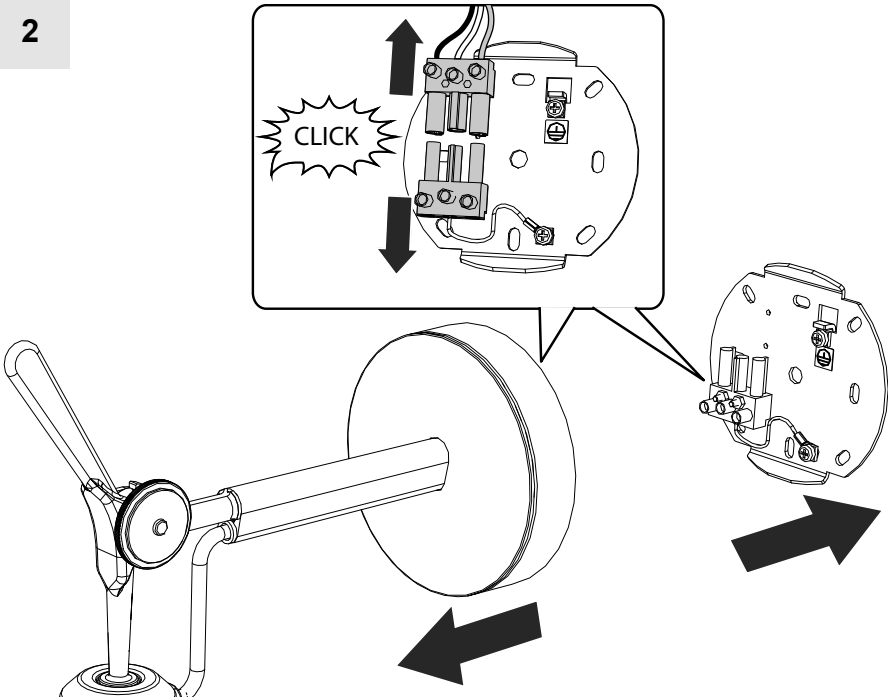

Artemide®

Tolomeo Parete Diffusore 18-24-32

design
M. De Lucchi
G. Fassina

i

1

2

Max 30°

i