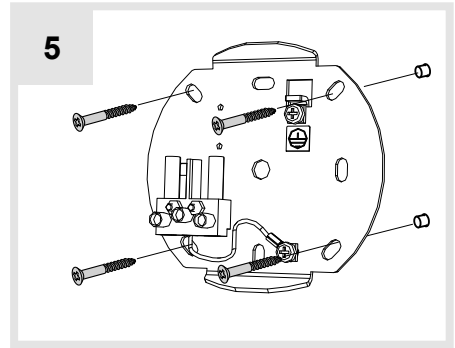

Artemide®

Tolomeo Parete Diffusore 18-24-32

design
M. De Lucchi
G. Fassina

i

1

2

Max 30°

i