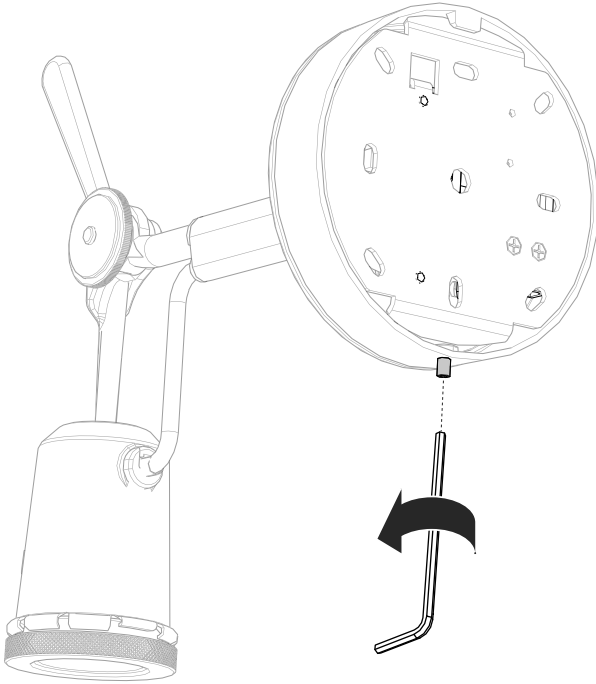

Artemide®

Tolomeo Parete Diffusore 18-24-32

design
M. De Lucchi
G. Fassina

i

1

2

Max 30°

i

MAX 8W LED E27

MAX 17W LED E27

MAX 21W LED E27

LED

HALO

HALO

FLUO

Artemide®