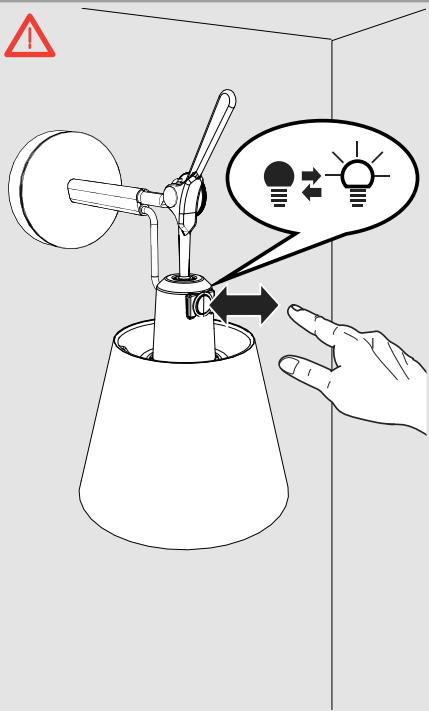

Artemide®

Tolomeo Parete Diffusore 18-24-32

design
M. De Lucchi
G. Fassina

i

1

2

Max 30°

i