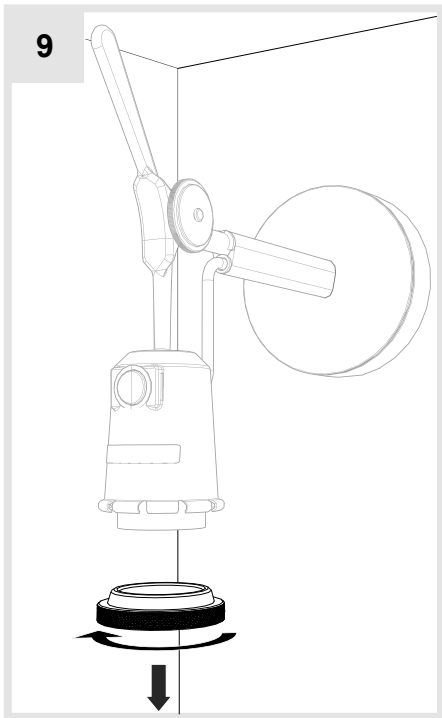

Artemide®

Tolomeo Parete Diffusore 18-24-32

design
M. De Lucchi
G. Fassina

i

1

2

Max 30°

i