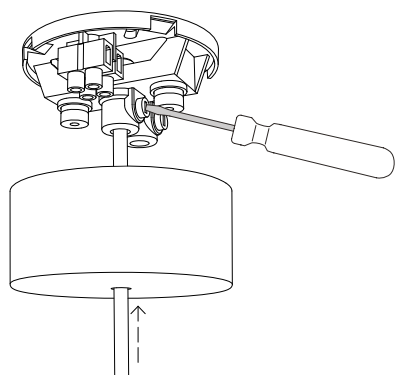

w131 bell
Instructions.

1.

2.

3.

wästberg

4.

5.

6.

7.

8.

9.

DE. Sollte das äußere Kabel oder die innere Leitung dieser Leuchte beschädigt sein, darf es ausschließlich nur vom Hersteller, seinen Wartungstechnikern oder von qualifiziertem Personal ausgetauscht werden, um jegliche Risiken zu vermeiden.