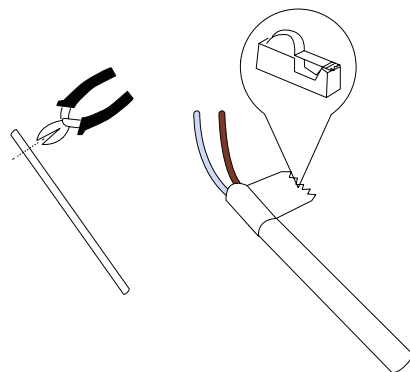

w131 bell
Instructions.

1.

2.

3.

wästberg

4.

5.

6.

7.

8.

9.

DE. Sollte das äußere Kabel oder die innere Leitung dieser Leuchte beschädigt sein, darf es ausschließlich nur vom Hersteller, seinen Wartungstechnikern oder von qualifiziertem Personal ausgetauscht werden, um jegliche Risiken zu vermeiden.

EN. If the external flexible cable or cord of this luminaire is damaged, it shall be exclusively replaced by the manufacturer or his service agent or a similar qualified person in order to avoid a hazard.

ES. Si el cable exterior flexible o el cordón de este alumbrado se dañan, debe ser sustituido exclusivamente por el fabricante o su servicio de mantenimiento o toda persona de calificación equivalente, esto con el fin de evitar todo riesgo.